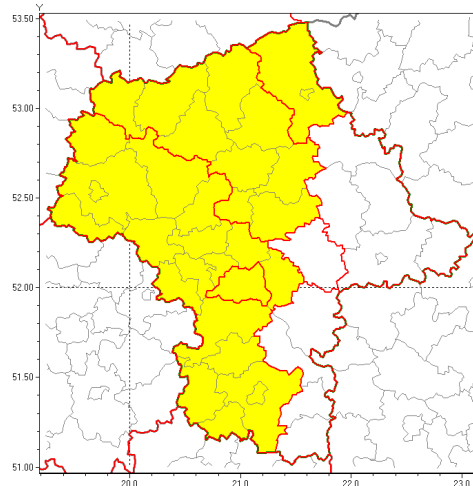

Zasięg ostrzeżenia w województwie

Burze z gradem

Ostrzeżenie meteorologiczne Nr 67

Nazwa biura	IMGW-PIB Centralne Biuro Prognoz Meteorologicznych w Warszawie
Zjawisko/stopień zagrożenia	Burze z gradem/ 1
Obszar	województwo mazowieckie powiat piaseczyński
Ważność	od godz. 00:00 dnia 02.09.2019 do godz. 12:00 dnia 02.09.2019
Przebieg	Prognozuje się wystąpienie burz z opadami deszczu miejscami od 20 mm do 30 mm, lokalnie do 40 mm oraz porywami wiatru do 90 km/h. Miejscami może liwy grad. Burze będą przemieszczały się z zachodu na wschód województwa.
Prawdopodobieństwo wystąpienia zjawiska(%)	85%
Uwagi	Brak.
Dyrektor synoptyk IMGW-PIB	Ewa Łapińska
Godzina i data wydania	godz. 14:18 dnia 01.09.2019
SMS	IMGW-PIB OSTRZEŻENIE: BURZE Z GRADEM/1 mazowieckie/piaseczyński od 00:00/02.09 do 12:00/02.09.2019 deszcz 40 mm, porywy 90 km/h.