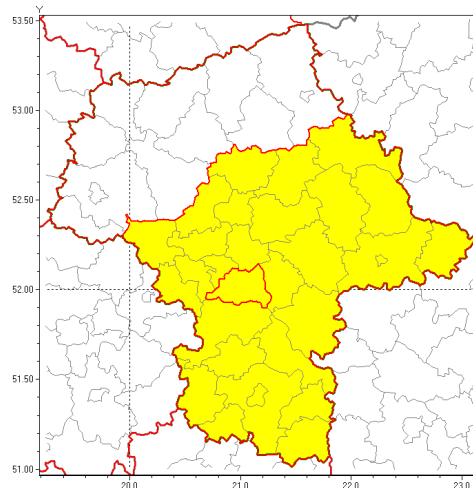

**Zasięg ostrzeżenia w województwie**

Silny wiatr

**Ostrzeżenie meteorologiczne Nr 68**

<b>Nazwa biura</b>	IMGW-PIB Biuro Prognoz Meteorologicznych we Wrocławiu
<b>Zjawisko/stopień zagrożenia</b>	Silny wiatr/ 1
<b>Obszar</b>	województwo mazowieckie <b>powiat piaseczyński</b>
<b>Ważność</b>	od godz. 18:30 dnia 17.09.2019 do godz. 09:00 dnia 18.09.2019
<b>Przebieg</b>	Przewiduje się wystąpienie silnego wiatru o średniej prędkości od 35 km/h do 45 km/h, w porywach do 80 km/h, z północnego zachodu.
<b>Prawdopodobieństwo wystąpienia zjawiska(%)</b>	80%
<b>Uwagi</b>	Brak.
<b>Dyrektor synoptyk IMGW-PIB</b>	Marek Kurowski
<b>Godzina i data wydania</b>	godz. 13:12 dnia 17.09.2019
<b>SMS</b>	IMGW-PIB OSTRZEŻENIE: WIATR/1 mazowieckie/piaseczyński od 18:30/17.09 do 09:00/18.09.2019 prędkość do 45 km/h, porywy do 80 km/h, NW.