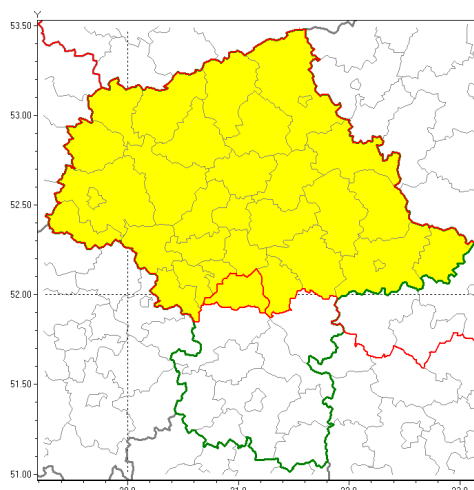

### Zasięg ostrzeżenia w województwie

Silna mgła

### Ostrzeżenie meteorologiczne Nr 73

<b>Nazwa biura</b>	IMGW-PIB Centralne Biuro Prognoz Meteorologicznych w Warszawie
<b>Zjawisko/stopień zagrożenia</b>	Silna mgła/ 1
<b>Obszar</b>	województwo mazowieckie <b>powiat piaseczyński</b>
<b>Ważność</b>	od godz. 22:00 dnia 23.10.2019 do godz. 09:00 dnia 24.10.2019
<b>Przebieg</b>	Prognozuje się gęste mgły w zasięgu których widzialność wynosi miejscami od 100 m do 200 m.
<b>Prawdopodobieństwo wystąpienia zjawiska(%)</b>	80%
<b>Uwagi</b>	Brak.
<b>Dyrektor synoptyk IMGW-PIB</b>	Katarzyna Cisiłowska
<b>Godzina i data wydania</b>	godz. 13:18 dnia 23.10.2019
<b>SMS</b>	IMGW-PIB OSTRZEŻENIE: MGŁA/1 mazowieckie/piaseczyński od 22:00/23.10 do 09:00/24.10.2019 widzialność 100-200 m.