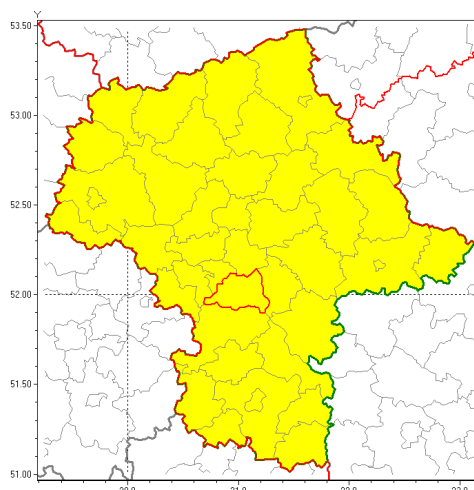

email: meteo.warszawa@imgw.pl

www: www.imgw.pl

Zasięg ostrzeżenia w województwie

Silna mgła

Ostrzeżenie meteorologiczne Nr 71

Nazwa biura	IMGW-PIB Centralne Biuro Prognoz Meteorologicznych w Warszawie
Zjawisko/stopień zagrożenia	Silna mgła/ 1
Obszar	województwo mazowieckie powiat piaseczyński
Ważność	od godz. 22:30 dnia 21.10.2019 do godz. 08:30 dnia 22.10.2019
Przebieg	Miejscami prognozuje się gęste mgły w zasięgu których widzialność wynosi miejscami od 100 m do 300 m.
Prawdopodobieństwo wystąpienia zjawiska(%)	80%
Uwagi	Brak.
Dyrektor synoptyk IMGW-PIB	Mariusz Cebula
Godzina i data wydania	godz. 22:24 dnia 21.10.2019
SMS	IMGW-PIB OSTRZEŻENIE: MGŁA/1 mazowieckie/piaseczyński od 22:30/21.10 do 08:30/22.10.2019 widzialność 100 m.