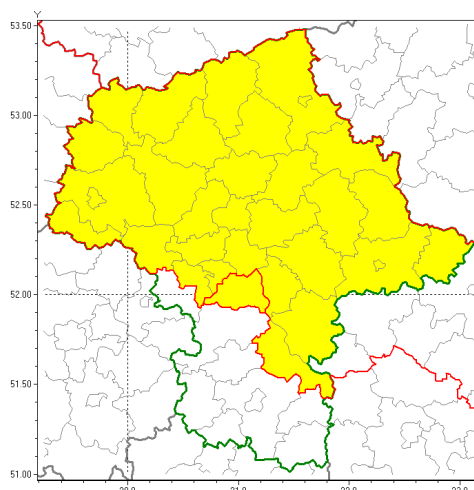

email: meteo.warszawa@imgw.pl

www: www.imgw.pl

Zasięg ostrzeżenia w województwie

Gęsta mgła

Ostrzeżenie meteorologiczne Nr 81

Nazwa biura	IMGW-PIB Centralne Biuro Prognoz Meteorologicznych w Warszawie
Zjawisko/stopień zagrożenia	Gęsta mgła/ 1
Obszar	województwo mazowieckie powiat piaseczyński
Ważność	od godz. 18:30 dnia 22.12.2019 do godz. 13:00 dnia 23.12.2019
Przebieg	Prognozuje się gęste mgły ograniczające widzialność miejscami do 200 m, lokalnie do 100 m.
Prawdopodobieństwo wystąpienia zjawiska(%)	80%
Uwagi	Możliwość przedłużenia okresu ważności Ostrzeżenia.
Dyrektor synoptyk IMGW-PIB	Anna Woźniak
Godzina i data wydania	godz. 12:23 dnia 22.12.2019
SMS	IMGW-PIB OSTRZEŻENIE: MGŁA/1 mazowieckie/piaseczyński od 18:30/22.12 do 13:00/23.12.2019 widzialność 100 m.