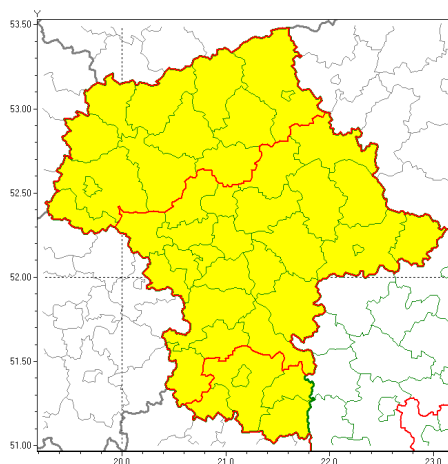

Zasięg ostrzeżeń w województwie

Opady marznące
2019-12-29 12:52

WOJEWÓDZTWO MAZOWIECKIE OSTRZEŻENIA METEOROLOGICZNE ZBIORCZO NR 164 WYKAZ OBYWATELI ZIEMSKICH OSTRZEŻENIE o godz. 12:52 dnia 29.12.2019

Zjawisko/Stopień zagrożenia	Opady marznące/1
Obszar (w nawiasie numer ostrzeżenia dla powiatu)	powiaty: lipski(80), Radom(82), radomski(82), szydłowiecki(80), zwoleński(79)
Ważność	od godz. 07:00 dnia 30.12.2019 do godz. 16:00 dnia 30.12.2019
Prawdopodobieństwo	80%
Przebieg	Prognozuje się miejscami wystąpienie słabych opadów marznącego deszczu oraz mławkę powodujących gołoledź.
SMS	IMGW-PIB OSTRZEŻENIA: MARZĄCE OPADY/1 mazowieckie (5 powiatów) od 07:00/30.12 do 16:00/30.12.2019 marznące opady, drogi liskie. Dotyczy powiatów: lipski, Radom, radomski, szydłowiecki i zwoleński.
RSO	Woj. mazowieckie (5 powiatów), IMGW-PIB wydał ostrzeżenie pierwszego stopnia o opadach marzących
Uwagi	Brak.
Zjawisko/Stopień zagrożenia	Opady marznące/1
Obszar (w nawiasie numer ostrzeżenia dla powiatu)	powiaty: ciechanowski(80), gostyniński(76), makowski(84), mławski(79), ostrołęcki(82), Ostrołęka(82), Płock(77), płocki(77), płoński(76), przasnyski(82), pułtuski(83), sierpecki(76), uromiński(76)
Ważność	od godz. 01:00 dnia 30.12.2019 do godz. 09:00 dnia 30.12.2019