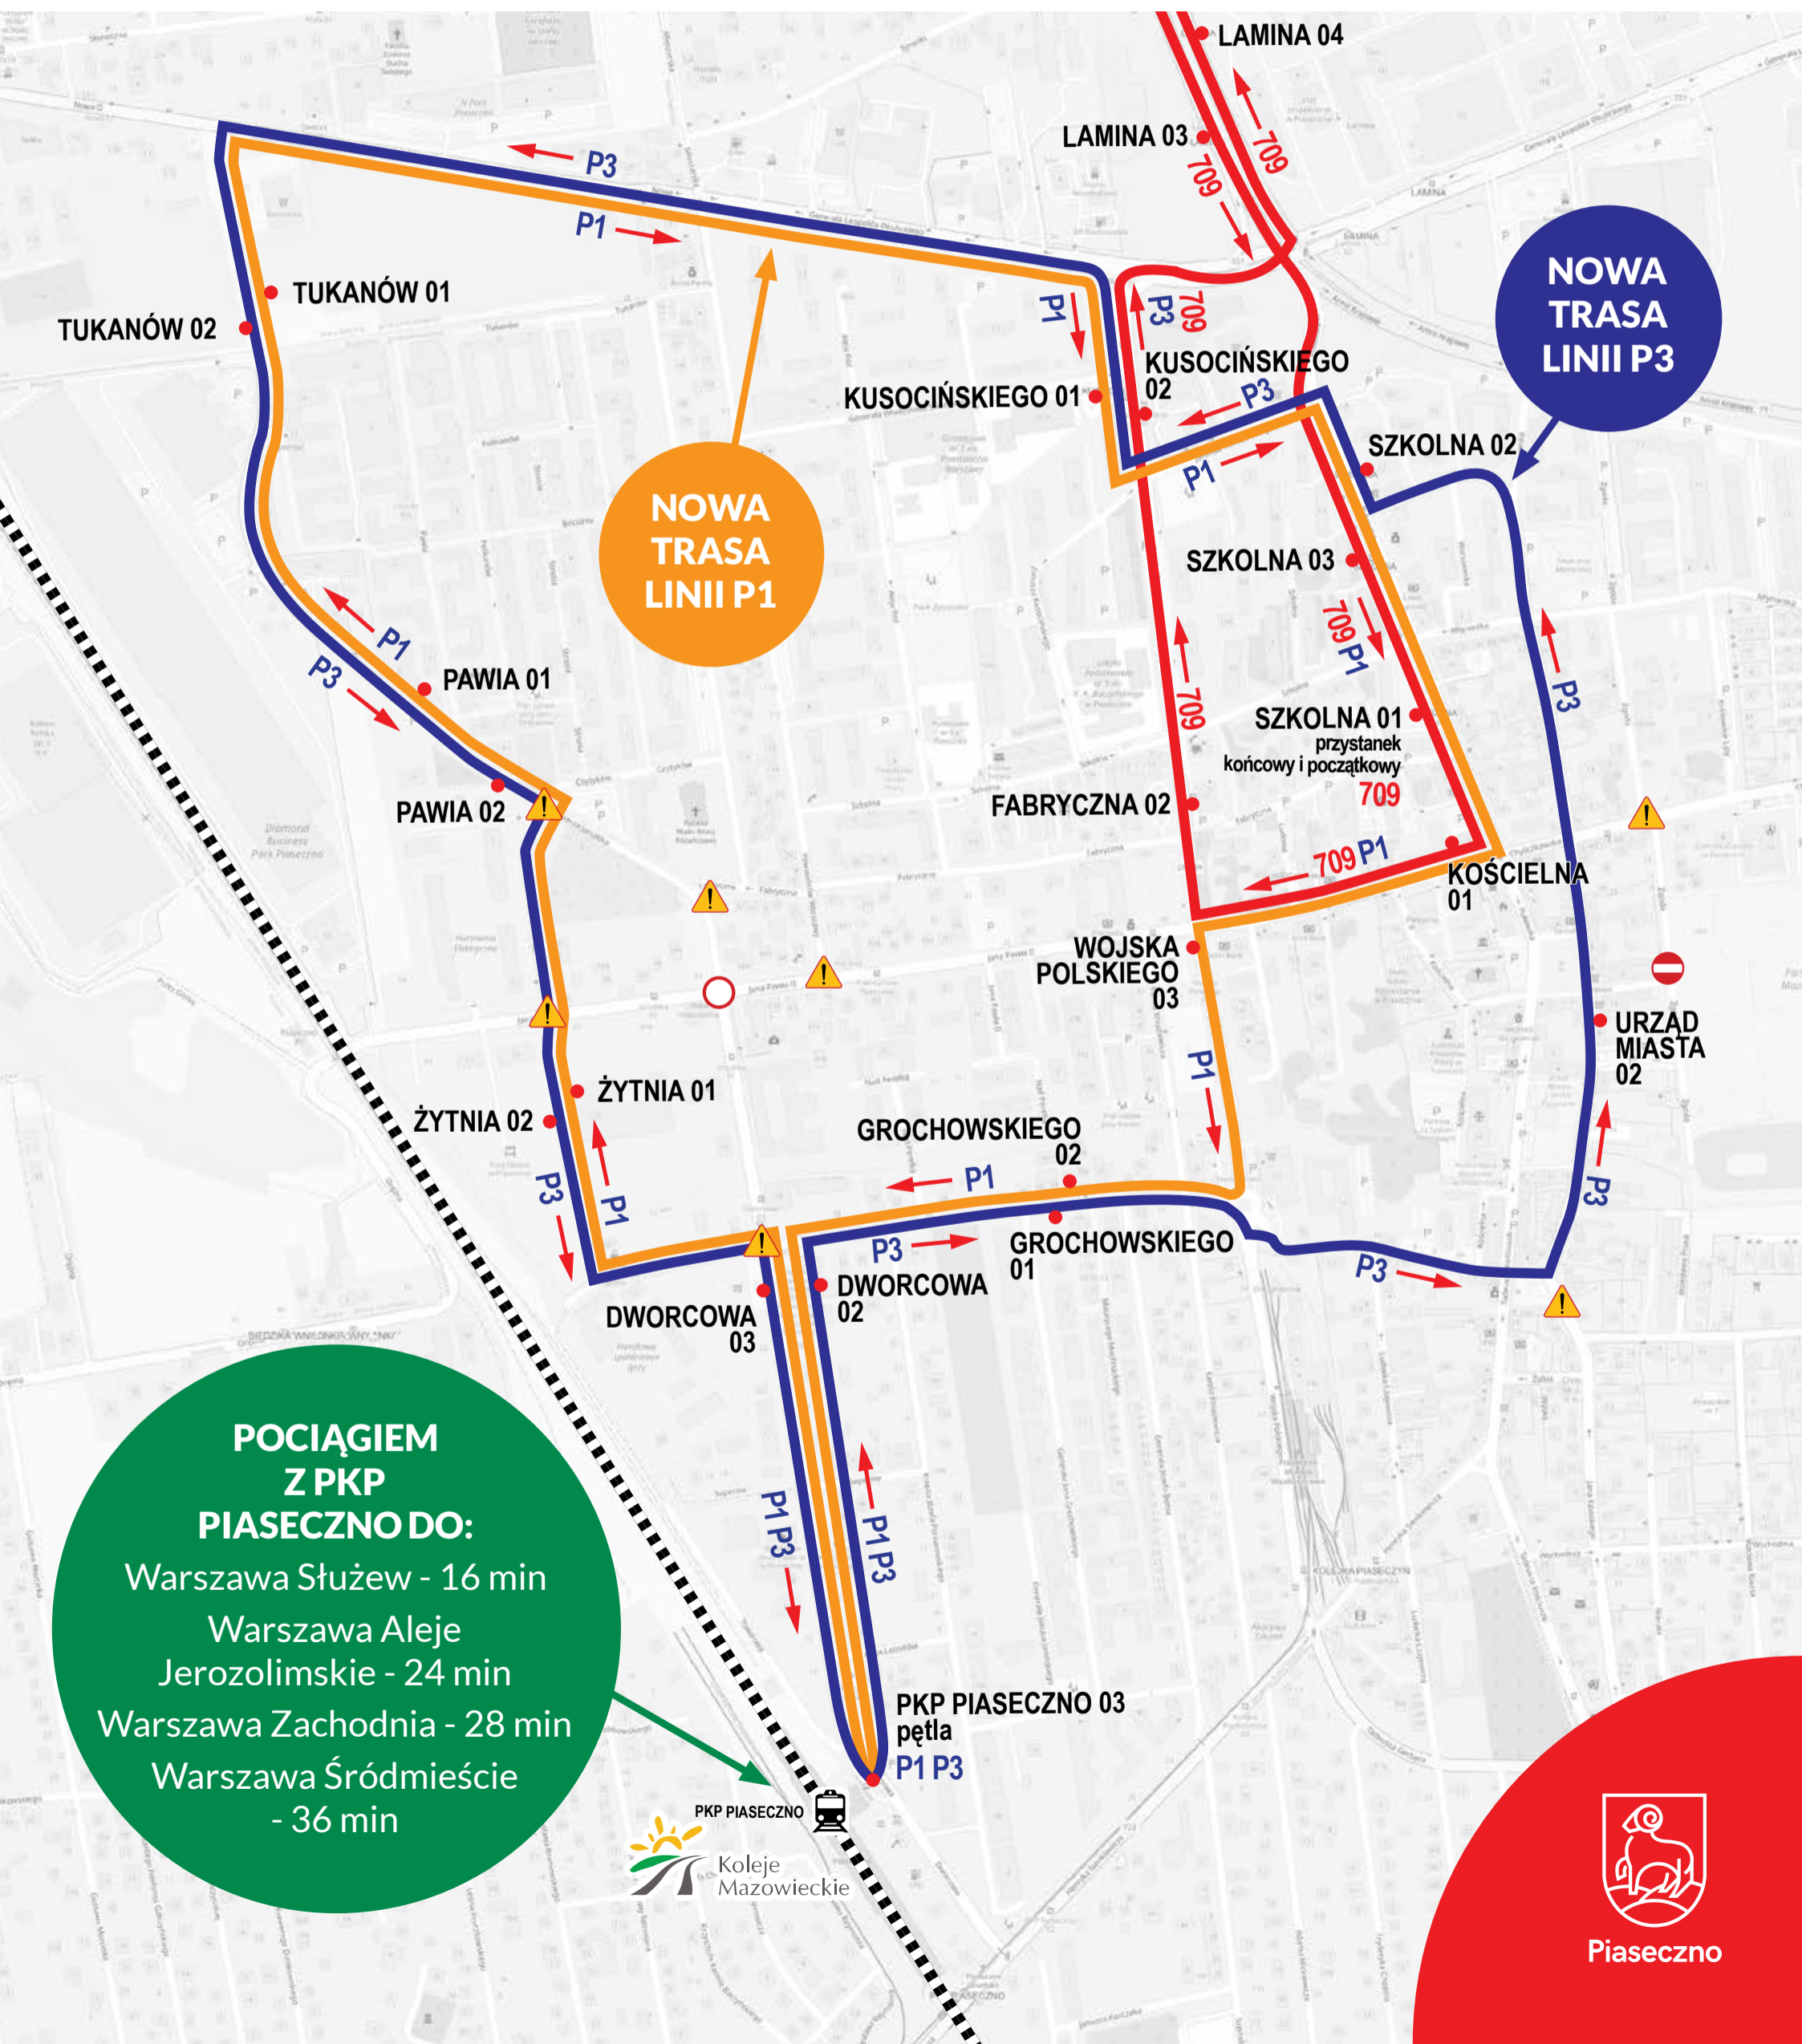

# ZAMKNIĘCIE SKRZYŻOWANIA DWORCOWA/JANA PAWŁA II ZMIANY NA LINII P1

**NOWA TRASA LINII P1**

**NOWA TRASA LINII P3**

**POCIĄGIEM Z PKP PIASECZNO DO:**  
Warszawa Służew - 16 min  
Warszawa Aleje Jerozolimskie - 24 min  
Warszawa Zachodnia - 28 min  
Warszawa Śródmieście - 36 min

Piaseczno