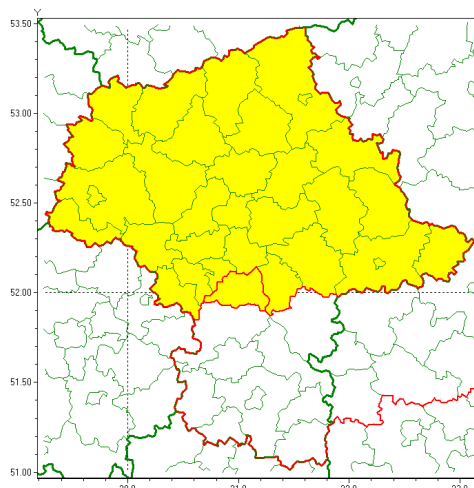

email: meteo.warszawa@imgw.pl

www: www.imgw.pl

Zasięg ostrzeżenia w województwie

Oblodzenie

Ostrzeżenie meteorologiczne Nr 8

Nazwa biura	IMGW-PIB Centralne Biuro Prognoz Meteorologicznych w Warszawie
Zjawisko/stopień zagrożenia	Oblodzenie/ 1
Obszar	województwo mazowieckie powiat piaseczyński
Ważność	od godz. 22:00 dnia 14.02.2020 do godz. 08:00 dnia 15.02.2020
Przebieg	Prognozuje się zamarzanie mokrej nawierzchni dróg i chodników po opadach deszczu, deszczu ze mrogiem i mokrego mrogu. Temperatura minimalna od -4°C do -1°C, temperatura minimalna przy gruncie od -5°C do -2°C.
Prawdopodobieństwo wystąpienia zjawiska(%)	80%
Uwagi	Brak.
Dyrektor synoptyk IMGW-PIB	Kamil Walczak
Godzina i data wydania	godz. 14:55 dnia 14.02.2020
SMS	IMGW-PIB OSTRZEŻENIE: OBLODZENIE/1 mazowieckie/piaseczyński od 22:00/14.02 do 08:00/15.02.2020 temp. min. od -4 st. do -1 st., przy gruncie do -5 st., lisko.