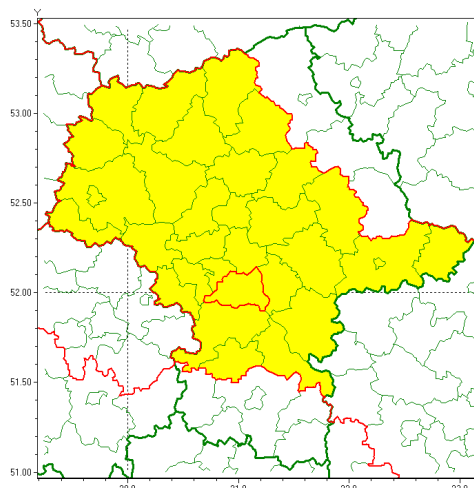

email: meteo.warszawa@imgw.pl

www: www.imgw.pl

Zasięg ostrzeżenia w województwie

Oblodzenie

Ostrzeżenie meteorologiczne Nr 11

Nazwa biura	IMGW-PIB Centralne Biuro Prognoz Meteorologicznych w Warszawie
Zjawisko/stopień zagrożenia	Oblodzenie/ 1
Obszar	województwo mazowieckie powiat piaseczyński
Ważność	od godz. 23:00 dnia 28.02.2020 do godz. 05:00 dnia 29.02.2020
Przebieg	Prognozuje się zamrażanie mokrej nawierzchni dróg i chodników po opadach deszczu ze śniegiem lub mokrego śniegu. Temperatura minimalna około -1°C, temperatura minimalna gruntu około -2°C.
Prawdopodobieństwo wystąpienia zjawiska(%)	80%
Uwagi	Brak.
Dyrektor synoptyk IMGW-PIB	Michał Folwarski
Godzina i data wydania	godz. 20:51 dnia 28.02.2020
SMS	IMGW-PIB OSTRZEŻENIE: OBLODZENIE/1 mazowieckie/piaseczyński od 23:00/28.02 do 05:00/29.02.2020 temp. min. od -1 st. do 0 st., przy gruncie do -2 st., lisko.