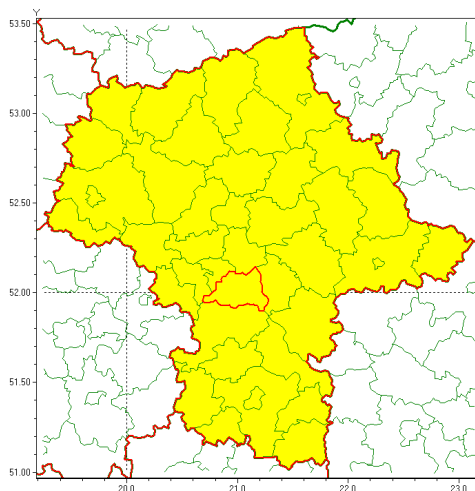

email: meteo.warszawa@imgw.pl

www: www.imgw.pl

Zasięg ostrzeżenia w województwie

Przymrozki

Ostrzeżenie meteorologiczne Nr 15

Nazwa biura	IMGW-PIB Centralne Biuro Prognoz Meteorologicznych w Warszawie
Zjawisko/stopień zagrożenia	Przymrozki/ 1
Obszar	województwo mazowieckie powiat piaseczyński
Ważność	od godz. 20:00 dnia 21.03.2020 do godz. 09:00 dnia 26.03.2020
Przebieg	Prognozuje się spadek temperatury minimalnej od -5°C do -2°C , tylko w nocy ze środą na czwartek od -2°C do 0°C , przy gruncie lokalnie do -8°C . Temperatura maksymalna w dzień stopniowo będzie wzrastać i wyniesie od 1°C , 3°C w niedzielę do 5°C , 7°C w poniedziałek.
Prawdopodobieństwo wystąpienia zjawiska(%)	80%
Uwagi	Brak.
Dyrektor synoptyk IMGW-PIB	Ilona Bazyluk
Godzina i data wydania	godz. 13:57 dnia 21.03.2020
SMS	IMGW-PIB OSTRZEŻENIE: PRZYMROZKI/1 mazowieckie/piaseczyński od 20:00/21.03 do 09:00/26.03.2020 temp. min -5°C st., przy gruncie -8°C st., temp. max do 7°C st.