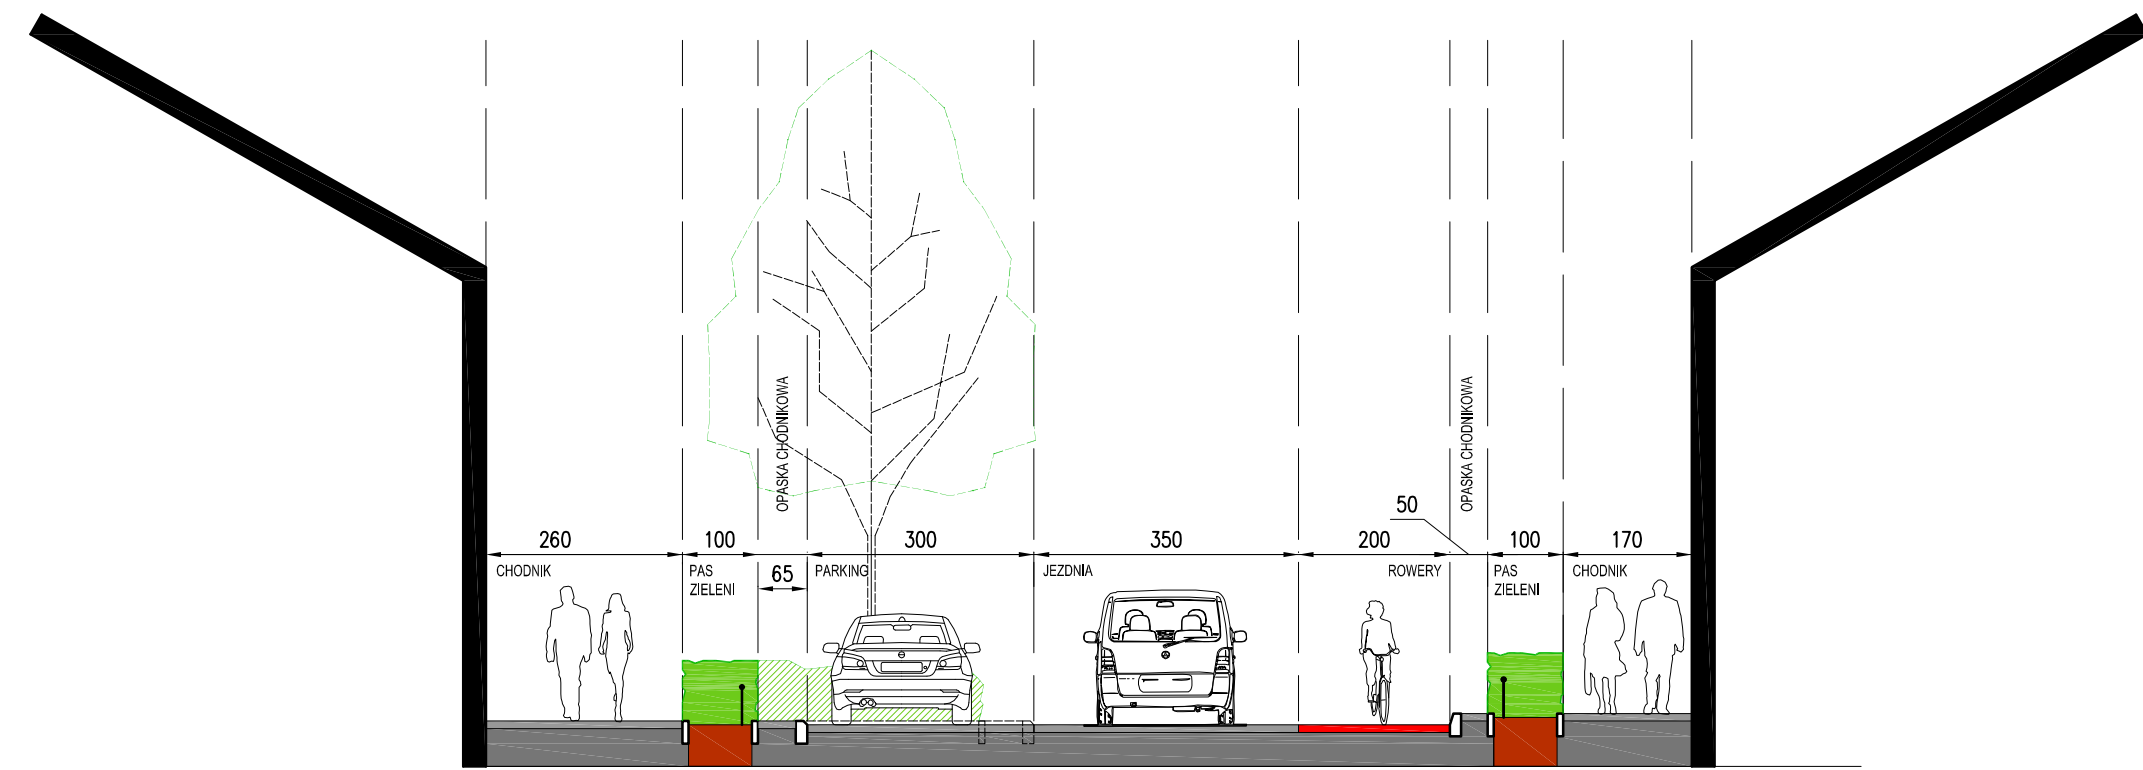

RZUT SKALA 1:500

PRZEKRÓJ NA WYSOKOŚCI NR 18
SKALA 1:100

PRZEKRÓJ PONIŻEJ UL. NADARZYŃSKIEJ
SKALA 1:100