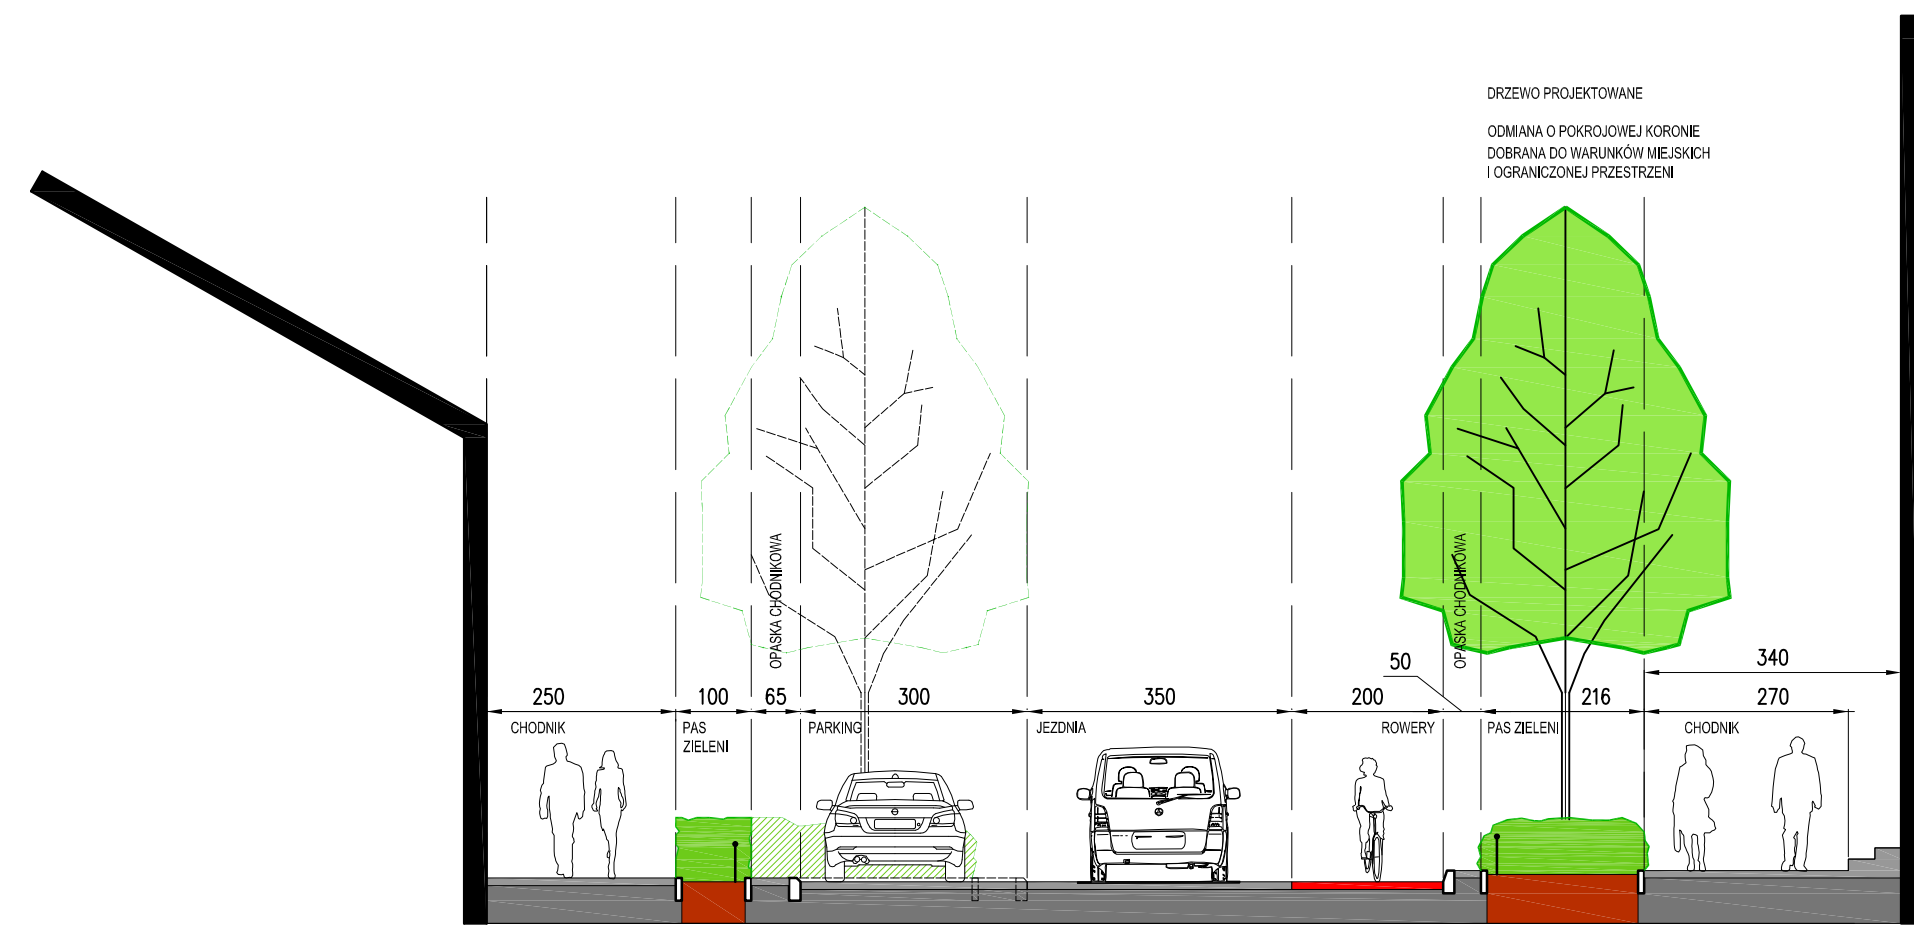

RZUT SKALA 1:500

PRZEKRÓJ NA WYSOKOŚCI NR 18
SKALA 1:100

PRZEKRÓJ PONIŻEJ UL. NADARZYŃSKIEJ
SKALA 1:100