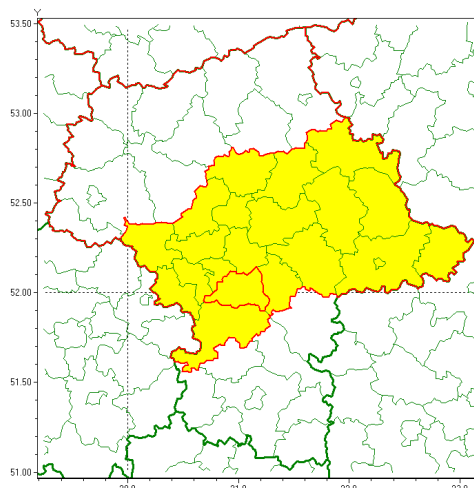

email: meteo.warszawa@imgw.pl

www: www.imgw.pl

Zasięg ostrzeżenia w województwie

Burze z gradem

Ostrzeżenie meteorologiczne Nr 28

Nazwa biura	IMGW-PIB Centralne Biuro Prognoz Meteorologicznych w Warszawie
Zjawisko/stopień zagrożenia	Burze z gradem/ 1
Obszar	województwo mazowieckie powiat piaseczyński
Ważność	od godz. 14:00 dnia 11.05.2020 do godz. 23:00 dnia 11.05.2020
Przebieg	Prognozuje się wystąpienie burz z opadami deszczu miejscami od 15 mm do do 25 mm oraz porywami wiatru do 80 km/h. Lokalnie grad.
Prawdopodobieństwo wystąpienia zjawiska(%)	80%
Uwagi	Brak.
Dyrektor synoptyk IMGW-PIB	Anna Woźniak
Godzina i data wydania	godz. 07:06 dnia 11.05.2020
SMS	IMGW-PIB OSTRZEŻA: BURZE Z GRADEM/1 mazowieckie/piaseczyński od 14:00/11.05 do 23:00/11.05.2020 deszcz 25 mm, porywy 80 km/h.