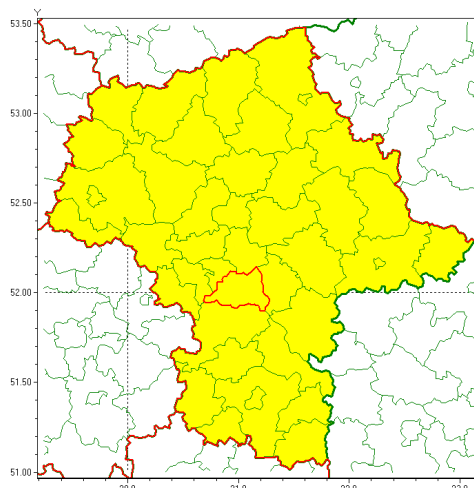

email: meteo.warszawa@imgw.pl

www: www.imgw.pl

Zasięg ostrzeżenia w województwie

Burze z gradem

Ostrzeżenie meteorologiczne Nr 32

Nazwa biura	IMGW-PIB Centralne Biuro Prognoz Meteorologicznych w Warszawie
Zjawisko/stopień zagrożenia	Burze z gradem/ 1
Obszar	województwo mazowieckie powiat piaseczyński
Ważność	od godz. 13:00 dnia 25.05.2020 do godz. 21:00 dnia 25.05.2020
Przebieg	Prognozuje się wystąpienie burz z opadami deszczu miejscami do 20 mm, lokalnie do 30 mm oraz porywami wiatru do 65 km/h. Możliwy grad.
Prawdopodobieństwo wystąpienia zjawiska(%)	80%
Uwagi	Brak.
Dyrektor synoptyk IMGW-PIB	Małgorzata Tomczuk
Godzina i data wydania	godz. 10:25 dnia 25.05.2020
SMS	IMGW-PIB OSTRZEŻA: BURZE Z GRADEM/1 mazowieckie/piaseczyński od 13:00/25.05 do 21:00/25.05.2020 deszcz 25 mm, porywy 65 km/h.