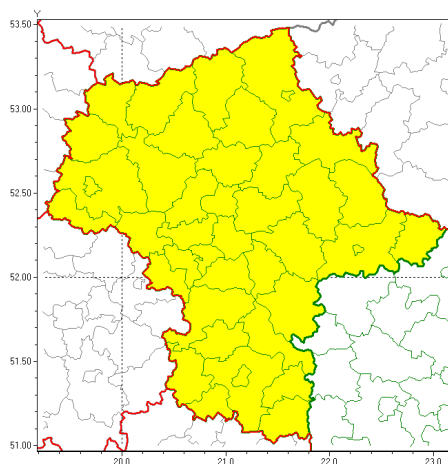

Zasięg ostrzeżeń w województwie

Przymrozki
2020-05-07 11:33

WOJEWÓDZTWO MAZOWIECKIE
OSTRZEŻENIA METEOROLOGICZNE ZBIORCZO NR 55
WYKAZ OBYWÓW ZUJACYCH OSTRZEŻENIA
o godz. 11:33 dnia 07.05.2020

Zjawisko/Stopień zagrożenia	Przymrozki/1
Obszar (w nawiasie numer ostrzeżenia dla powiatu)	powiaty: białobrzegi(30), ciechanowski(27), garwoliński(38), gostyniński(27), grodziski(26), grójecki(29), kozienicki(38), legionowski(28), lipski(34), łosicki(35), makowski(29), miński(33), mławski(27), nowodworski(27), ostrołęcki(29), Ostrołęka(29), ostrowski(32), otwocki(31), piaseczyński(27), Płock(27), płocki(27), płoński(27), pruszkowski(26), przasnyski(29), przysuski(30), pułtuski(30), Radom(34), radomski(34), Siedlce(35), siedlecki(35), sierpecki(26), sochaczewski(27), sokołowski(33), szydłowiecki(33), Warszawa(27), warszawski zachodni(26), węgrowski(33), wołomiński(29), wyszkowski(31), zwoleński(35), uromiński(26), yaradowski(27)
Ważność	od godz. 23:00 dnia 07.05.2020 do godz. 07:00 dnia 08.05.2020
Prawdopodobieństwo	80%
Przebieg	Prognozuje się spadek temperatury do 0°C, a przy gruncie do -3°C.
SMS	IMGW-PIB OSTRZEŻENIA: PRZYMROZKI/1 mazowieckie (wszystkie powiaty) od 23:00/07.05 do 07:00/08.05.2020 temp. min 0 st., przy gruncie -3 st. Dotyczy powiatów: wszystkie powiaty.
RSO	Woj. mazowieckie (wszystkie powiaty), IMGW-PIB wydał ostrzeżenie pierwszego stopnia o przymrozkach
Uwagi	Brak.
Dyrektor synoptyk IMGW-PIB	Ilona Bazyluk