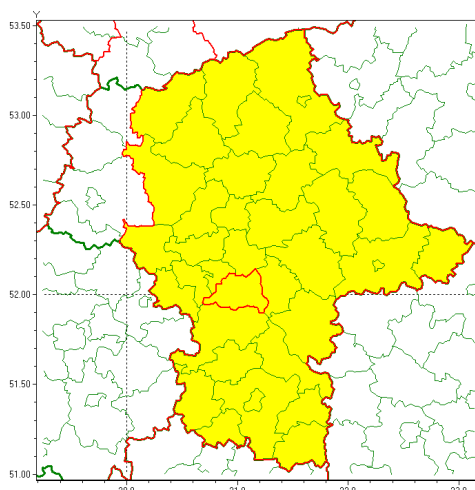

Instytut Meteorologii i Gospodarki Wodnej - Państwowy Instytut Badawczy

Centralne Biuro Prognoz Meteorologicznych w Warszawie

01-673 Warszawa ul. Podleśna 61

tel: 22-5694150, fax: 22-8345097

email: synoptyk.kraju@imgw.pl

www: www.pogodynka.pl

Zasięg ostrzeżenia w województwie

Burze z gradem

Ostrzeżenie meteorologiczne Nr 36

Nazwa biura	IMGW-PIB Centralne Biuro Prognoz Meteorologicznych w Warszawie
Zjawisko/stopień zagrożenia	Burze z gradem/ 1
Obszar	województwo mazowieckie powiat piaseczyński
Ważność	od godz. 12:00 dnia 08.06.2020 do godz. 24:00 dnia 08.06.2020
Przebieg	Prognozuje się wystąpienie burz z opadami deszczu miejscami od 20 mm do 30 mm, lokalnie do 40 mm oraz porywami wiatru do 80 km/h. Miejscami może liwy grad.
Prawdopodobieństwo wystąpienia zjawiska(%)	80%
Uwagi	Brak.
Dyrektor synoptyk IMGW-PIB	Katarzyna Cisiłowska
Godzina i data wydania	godz. 08:00 dnia 08.06.2020
SMS	IMGW-PIB OSTRZEŻENIE: BURZE Z GRADEM/1 mazowieckie/piaseczyński od 12:00/08.06 do 24:00/08.06.2020 deszcz 30 mm, lokalnie 40 mm, porywy 80 km/h.