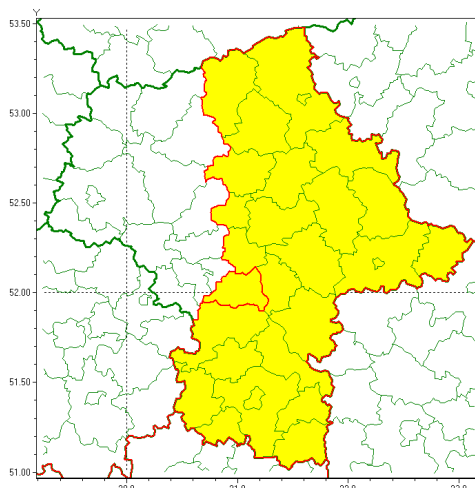

email: meteo.warszawa@imgw.pl

www: www.imgw.pl

Zasięg ostrzeżenia w województwie

Burze z gradem

Ostrzeżenie meteorologiczne Nr 38

Nazwa biura	IMGW-PIB Centralne Biuro Prognoz Meteorologicznych w Warszawie
Zjawisko/stopień zagrożenia	Burze z gradem/ 1
Obszar	województwo mazowieckie powiat piaseczyński
Ważność	od godz. 18:00 dnia 11.06.2020 do godz. 03:00 dnia 12.06.2020
Przebieg	Prognozuje się wystąpienie burz z opadami deszczu miejscami od 10 mm do 20 mm, lokalnie, szczególnie na wschodzie, do 30 mm oraz porywami wiatru do 70 km/h. Miejscami możliwy grad.
Prawdopodobieństwo wystąpienia zjawiska(%)	80%
Uwagi	Brak.
Dyrektor synoptyk IMGW-PIB	Michał Pilecki
Godzina i data wydania	godz. 12:29 dnia 11.06.2020
SMS	IMGW-PIB OSTRZEŻENIE: BURZE Z GRADEM/1 mazowieckie/piaseczyński od 18:00/11.06 do 03:00/12.06.2020 deszcz 30 mm, porywy 70 km/h, lokalnie grad.