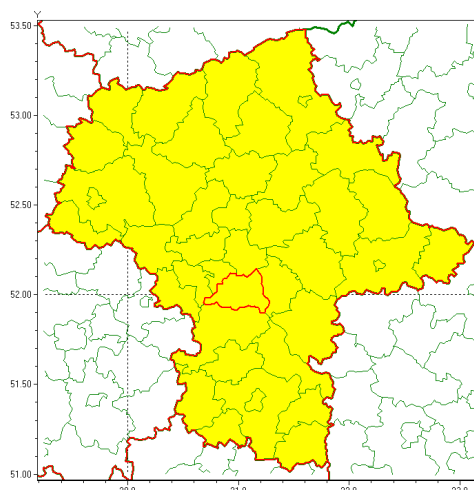

email: meteo.warszawa@imgw.pl

www: www.imgw.pl

Zasięg ostrzeżenia w województwie

Burze z gradem

Ostrzeżenie meteorologiczne Nr 40

Nazwa biura	IMGW-PIB Centralne Biuro Prognoz Meteorologicznych w Warszawie
Zjawisko/stopień zagrożenia	Burze z gradem/ 1
Obszar	województwo mazowieckie powiat piaseczyński
Ważność	od godz. 10:00 dnia 18.06.2020 do godz. 24:00 dnia 18.06.2020
Przebieg	Prognozuje się wystąpienie burz z opadami deszczu miejscami od 15 mm do 30 mm, lokalnie do 40 mm oraz porywami wiatru do 80 km/h. Miejscami może liwy grad.
Prawdopodobieństwo wystąpienia zjawiska(%)	90%
Uwagi	Możliwość podniesienia stopnia ostrzeżenia z uwagi na intensywne opady deszczu.
Dyrektor synoptyk IMGW-PIB	Michał Pilecki
Godzina i data wydania	godz. 06:50 dnia 18.06.2020
SMS	IMGW-PIB OSTRZEŻENIE: BURZE Z GRADEM/1 mazowieckie/piaseczyński od 10:00/18.06 do 24:00/18.06.2020 deszcz 40 mm, porywy 80 km/h, miejscami grad.