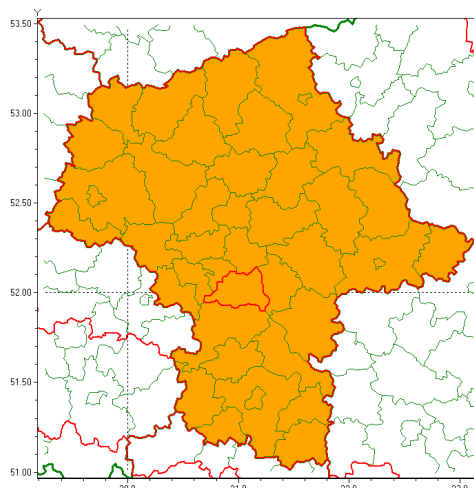

www: www.pogodynka.pl

Zasięg ostrzeżenia w województwie

Burze z gradem

Ostrzeżenie meteorologiczne Nr 42

Nazwa biura	IMGW-PIB Centralne Biuro Prognoz Meteorologicznych w Warszawie
Zjawisko/stopień zagrożenia	Burze z gradem/ 2
Obszar	województwo mazowieckie powiat piaseczyński
Ważność	od godz. 11:00 dnia 20.06.2020 do godz. 04:30 dnia 21.06.2020
Przebieg	Prognozuje się wystąpienie burz z opadami deszczu miejscami od 30 mm do 50 mm oraz porywami wiatru do 90 km/h. Miejscami grad.
Prawdopodobieństwo wystąpienia zjawiska(%)	80%
Uwagi	Brak.
Dyrektor synoptyk IMGW-PIB	Michał Ogrodnik
Godzina i data wydania	godz. 07:41 dnia 20.06.2020
SMS	IMGW-PIB OSTRZEŻENIE: BURZE Z GRADEM/2 mazowieckie/piaseczyński od 11:00/20.06 do 04:30/21.06.2020 deszcz 50 mm, porywy 90 km/h.