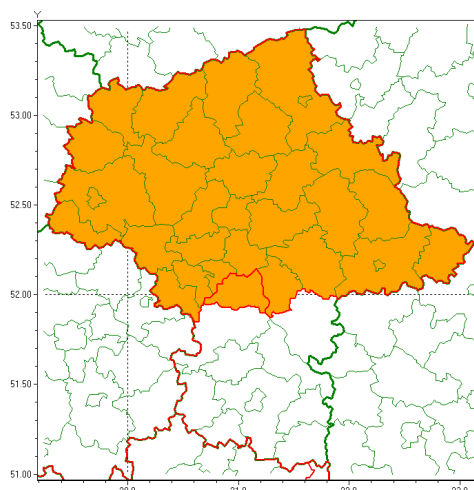

email: meteo.warszawa@imgw.pl

www: www.imgw.pl

Zasięg ostrzeżenia w województwie

Burze z gradem

Ostrzeżenie meteorologiczne Nr 44

Nazwa biura	IMGW-PIB Centralne Biuro Prognoz Meteorologicznych w Warszawie
Zjawisko/stopień zagrożenia	Burze z gradem/ 2
Obszar	województwo mazowieckie powiat piaseczyński
Ważność	od godz. 10:00 dnia 22.06.2020 do godz. 03:00 dnia 23.06.2020
Przebieg	Prognozuje się wystąpienie burz z opadami deszczu od 30 mm do 50 mm, lokalnie w przypadku kumulacji opadów do 60 mm oraz porywami wiatru do 80 km/h. Miejscami grad.
Prawdopodobieństwo wystąpienia zjawiska(%)	85%
Uwagi	Ze względu na dynamiczną sytuację Ostrzeżenie może być przedłużone w oparciu o najnowsze dane obserwacyjne i prognostyczne. Możliwa jest też zmiana stopnia Ostrzeżenia.
Dyrektor synoptyk IMGW-PIB	Ilona Bazyluk
Godzina i data wydania	godz. 06:46 dnia 22.06.2020
SMS	IMGW-PIB OSTRZEŻA: BURZE Z GRADEM/2 mazowieckie/piaseczyński od 10:00/22.06 do 03:00/23.06.2020 deszcz 60 mm, porywy 80 km/h.