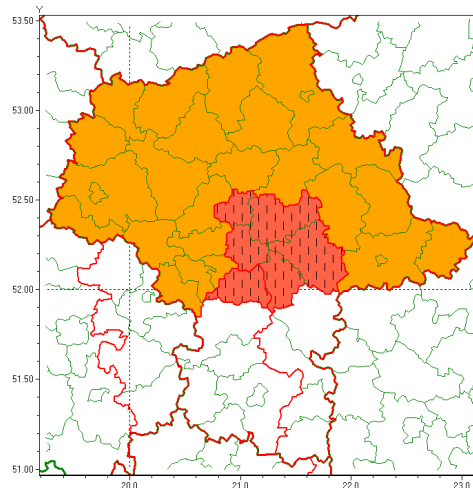

email: meteo.warszawa@imgw.pl

www: www.imgw.pl

Zasięg ostrzeżenia w województwie

Burze z gradem

Zmiana ostrzeżenia meteorologicznego Nr 44 wydanego o godz. 06:46 dnia 22.06.2020

Nazwa biura	IMGW-PIB Centralne Biuro Prognoz Meteorologicznych w Warszawie
Zjawisko/stopień zagrożenia	Burze z gradem/ 3
Obszar	województwo mazowieckie powiat piaseczyński
Ważność	od godz. 17:38 dnia 22.06.2020 do godz. 03:00 dnia 23.06.2020
Przebieg	Prognozuje się wystąpienie burz z opadami deszczu miejscami od 50 mm do 70 mm, lokalnie do 80 mm oraz porywami wiatru do 65 km/h. Miejscami grad.
Prawdopodobieństwo wystąpienia zjawiska(%)	80%
Uwagi	Podniesienie stopnia ostrzeżenia
Dyrektor synoptyk IMGW-PIB	Grażyna Dąbrowska
Godzina i data wydania	godz. 17:38 dnia 22.06.2020
SMS	IMGW-PIB OSTRZEŻENIE: BURZE Z GRADEM/3 mazowieckie/piaseczyński od 17:38/22.06 do 03:00/23.06.2020 deszcz 80 mm, porywy 65 km/h.