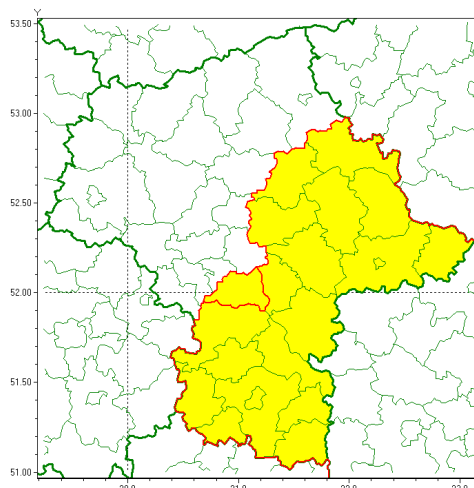

email: meteo.warszawa@imgw.pl

www: www.imgw.pl

Zasięg ostrzeżenia w województwie

Burze z gradem

Ostrzeżenie meteorologiczne Nr 49

Nazwa biura	IMGW-PIB Centralne Biuro Prognoz Meteorologicznych w Warszawie
Zjawisko/stopień zagrożenia	Burze z gradem/ 1
Obszar	województwo mazowieckie powiat piaseczyński
Ważność	od godz. 14:00 dnia 28.06.2020 do godz. 22:00 dnia 28.06.2020
Przebieg	Prognozuje się wystąpienie burz z opadami deszczu miejscami od 20 mm do 30 mm oraz porywami wiatru do 80 km/h. Miejscami grad.
Prawdopodobieństwo wystąpienia zjawiska(%)	90%
Uwagi	Brak.
Dyrektor synoptyk IMGW-PIB	Anna Woźniak
Godzina i data wydania	godz. 06:51 dnia 28.06.2020
SMS	IMGW-PIB OSTRZEŻENIE: BURZE Z GRADEM/1 mazowieckie/piaseczyński od 14:00/28.06 do 22:00/28.06.2020 deszcz 20-30 mm, porywy 80 km/h, grad.