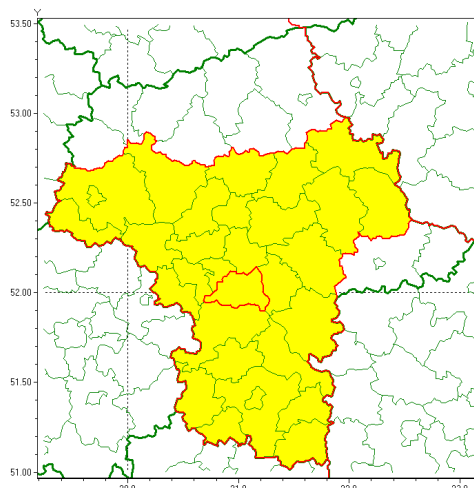

email: meteo.warszawa@imgw.pl

www: www.imgw.pl

Zasięg ostrzeżenia w województwie

Silny deszcz z burzami

Ostrzeżenie meteorologiczne Nr 45

Nazwa biura	IMGW-PIB Centralne Biuro Prognoz Meteorologicznych w Warszawie
Zjawisko/stopień zagrożenia	Silny deszcz z burzami/ 1
Obszar	województwo mazowieckie powiat piaseczyński
Ważność	od godz. 15:00 dnia 23.06.2020 do godz. 10:00 dnia 24.06.2020
Przebieg	Prognozuje się wystąpienie opadów deszczu okresami o natężeniu umiarkowanym lub silnym. Prognozowana wysokość opadów za okres ważności Ostrzeżenia - do 20 mm, miejscami do 40 mm. W trakcie opadów deszczu mogą występować burze z porywami wiatru do 80 km/h.
Prawdopodobieństwo wystąpienia zjawiska(%)	80%
Uwagi	Brak.
Dyrektor synoptyk IMGW-PIB	Michał Folwarski
Godzina i data wydania	godz. 12:29 dnia 23.06.2020
SMS	IMGW-PIB OSTRZEŻENIE: DESZCZ i BURZE/1 mazowieckie/piaseczyński od 15:00/23.06 do 10:00/24.06.2020 40 mm; porywy 80km/h.