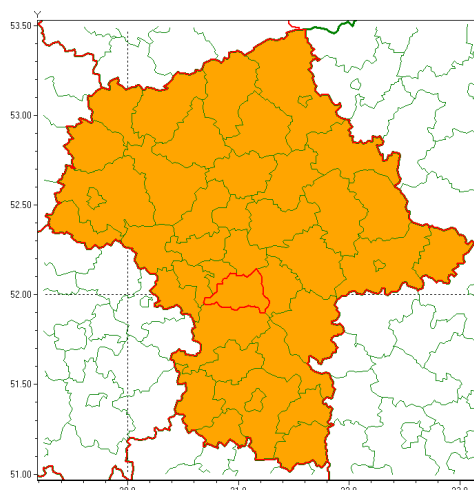

email: meteo.warszawa@imgw.pl

www: www.imgw.pl

Zasięg ostrzeżenia w województwie

Silny deszcz z burzami

Ostrzeżenie meteorologiczne Nr 50

Nazwa biura	IMGW-PIB Centralne Biuro Prognoz Meteorologicznych w Warszawie
Zjawisko/stopień zagrożenia	Silny deszcz z burzami/ 2
Obszar	województwo mazowieckie powiat piaseczyński
Ważność	od godz. 12:00 dnia 29.06.2020 do godz. 02:00 dnia 30.06.2020
Przebieg	Prognozuje się wystąpienie opadów deszczu okresami o natężeniu silnym i ulewnym, a w czasie burz także nawalnym. Prognozowana wysokość opadów za okres ważności Ostrzeżenia - miejscami od 30 mm do 50 mm, lokalnie do 70 mm. W czasie burz, które wystąpią głównie w ciągu dnia, porywy wiatru do 100 km/h oraz grad.
Prawdopodobieństwo wystąpienia zjawiska(%)	80%
Uwagi	Z uwagi na dynamiczną sytuację meteorologiczną, ostrzeżenia mogą być aktualizowane
Dyrektor synoptyk IMGW-PIB	Michał Folwarski
Godzina i data wydania	godz. 07:40 dnia 29.06.2020
SMS	IMGW-PIB OSTRZEŻENIE: DESZCZ i BURZE/2 mazowieckie/piaseczyński od 12:00/29.06 do 02:00/30.06.2020 deszcz 30-70 mm; porywy 100 km/h; grad.