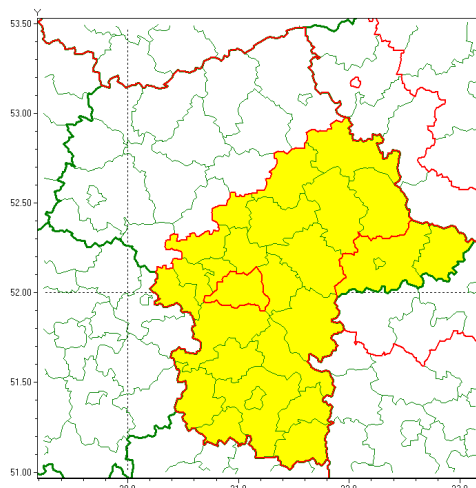

email: meteo.warszawa@imgw.pl

www: www.imgw.pl

Zasięg ostrzeżenia w województwie

Burze z gradem

Ostrzeżenie meteorologiczne Nr 52

Nazwa biura	IMGW-PIB Centralne Biuro Prognoz Meteorologicznych w Warszawie
Zjawisko/stopień zagrożenia	Burze z gradem/ 1
Obszar	województwo mazowieckie powiat piaseczyński
Ważność	od godz. 13:00 dnia 02.07.2020 do godz. 23:00 dnia 02.07.2020
Przebieg	Prognozuje się wystąpienie burz z opadami deszczu miejscami do 30 mm, punktowo do 40 mm oraz porywami wiatru do 90 km/h. Miejscami grad.
Prawdopodobieństwo wystąpienia zjawiska(%)	80%
Uwagi	Z uwagi na dynamiczną sytuację meteorologiczną, ostrzeżenia mogą być aktualizowane.
Dyrektor synoptyk IMGW-PIB	Michał Folwarski
Godzina i data wydania	godz. 06:45 dnia 02.07.2020
SMS	IMGW-PIB OSTRZEŻENIE: BURZE Z GRADEM/1 mazowieckie/piaseczyński od 13:00/02.07 do 23:00/02.07.2020 deszcz 30-40 mm, porywy 90 km/h, grad.