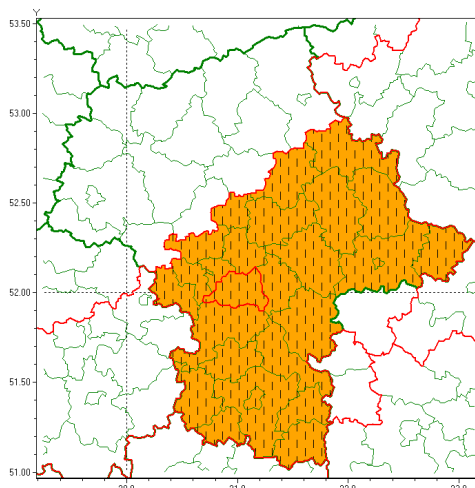

email: meteo.warszawa@imgw.pl

www: www.imgw.pl

Zasięg ostrzeżenia w województwie

Burze z gradem

Zmiana ostrzeżenia meteorologicznego Nr 52 wydanego o godz. 06:45 dnia 02.07.2020

Nazwa biura	IMGW-PIB Centralne Biuro Prognoz Meteorologicznych w Warszawie
Zjawisko/stopień zagrożenia	Burze z gradem/ 2
Obszar	województwo mazowieckie powiat piaseczyński
Ważność	od godz. 16:01 dnia 02.07.2020 do godz. 23:00 dnia 02.07.2020
Przebieg	Prognozuje się wystąpienie burz z opadami deszczu od 30 mm do 50 mm, lokalnie w przypadku kumulacji opadów do 60 mm oraz porywami wiatru do 90 km/h. Miejscami grad.
Prawdopodobieństwo wystąpienia zjawiska(%)	80%
Uwagi	Podniesiono stopień ostrzeżenia z uwagi na intensywne opady deszczu. Sytuacja meteorologiczna jest dynamiczna i ostrzeżenie może być aktualizowane.
Dyrektor synoptyk IMGW-PIB	Ilona Bazyluk
Godzina i data wydania	godz. 16:01 dnia 02.07.2020
SMS	IMGW-PIB OSTRZEŻENIE: BURZE Z GRADEM/2 mazowieckie/piaseczyński od 16:01/02.07 do 23:00/02.07.2020 deszcz 60 mm, porywy 90 km/h, grad.