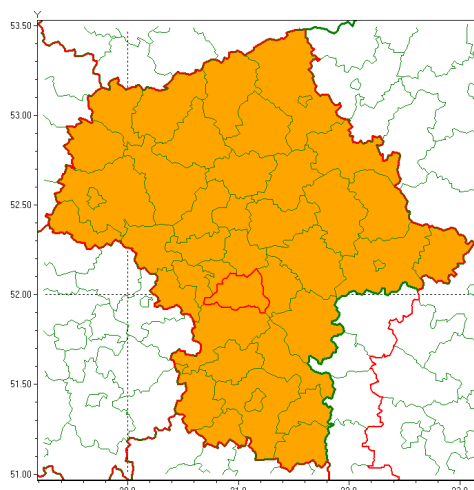

email: meteo.warszawa@imgw.pl

www: www.imgw.pl

Zasięg ostrzeżenia w województwie

Burze z gradem

Ostrzeżenie meteorologiczne Nr 58

| | |
|---|--|
| Nazwa biura | IMGW-PIB Centralne Biuro Prognoz Meteorologicznych w Warszawie |
| Zjawisko/stopień zagrożenia | Burze z gradem/ 2 |
| Obszar | województwo mazowieckie powiat piaseczyński |
| Ważność | od godz. 18:00 dnia 28.07.2020 do godz. 03:00 dnia 29.07.2020 |
| Przebieg | Prognozuje się wystąpienie burz z opadami deszczu miejscami od 20 mm do 30 mm, lokalnie do 40 mm oraz porywami wiatru do 90 km/h, lokalnie do 110 km/h. Miejscami grad. Najbardziej intensywne zjawiska burzowe prognozowane są na południu, w centrum i na wschodzie regionu. |
| Prawdopodobieństwo wystąpienia zjawiska(%) | 70% |
| Uwagi | Brak. |
| Dyrektor synoptyk IMGW-PIB | Michał Pilecki |
| Godzina i data wydania | godz. 13:40 dnia 28.07.2020 |
| SMS | IMGW-PIB OSTRZEŻENIE: BURZE Z GRADEM/2 mazowieckie/piaseczyński od 18:00/28.07 do 03:00/29.07.2020 deszcz 40 mm, porywy 110 km/h. |