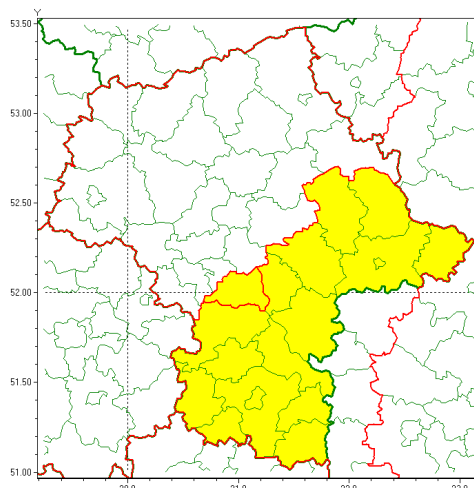

email: meteo.warszawa@imgw.pl

www: www.imgw.pl

Zasięg ostrzeżenia w województwie

Burze z gradem

Ostrzeżenie meteorologiczne Nr 59

Nazwa biura	IMGW-PIB Centralne Biuro Prognoz Meteorologicznych w Warszawie
Zjawisko/stopień zagrożenia	Burze z gradem/ 1
Obszar	województwo mazowieckie powiat piaseczyński
Ważność	od godz. 03:00 dnia 29.07.2020 do godz. 13:00 dnia 29.07.2020
Przebieg	Prognozuje się wystąpienie burz z opadami deszczu miejscami od 10 mm do 20 mm, lokalnie do 30 mm oraz porywami wiatru do 75 km/h. Miejscami grad.
Prawdopodobieństwo wystąpienia zjawiska(%)	75%
Uwagi	Brak.
Dyrektor synoptyk IMGW-PIB	Michał Pilecki
Godzina i data wydania	godz. 02:42 dnia 29.07.2020
SMS	IMGW-PIB OSTRZEŻENIE: BURZE Z GRADEM/1 mazowieckie/piaseczyński od 03:00/29.07 do 13:00/29.07.2020 deszcz 30 mm, porywy 75 km/h, miejscami grad.