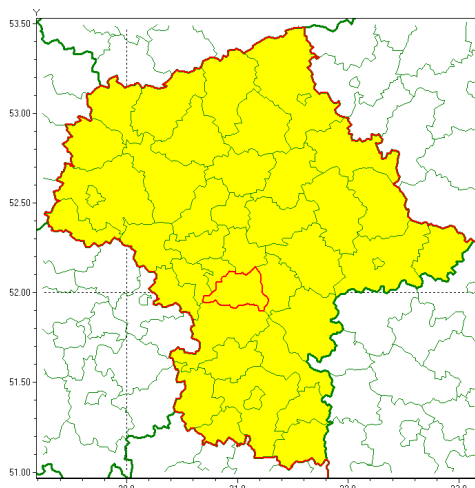

email: meteo.warszawa@imgw.pl

www: www.imgw.pl

Zasięg ostrzeżenia w województwie

Burze z gradem

Ostrzeżenie meteorologiczne Nr 56

Nazwa biura	IMGW-PIB Centralne Biuro Prognoz Meteorologicznych w Warszawie
Zjawisko/stopień zagrożenia	Burze z gradem/ 1
Obszar	województwo mazowieckie powiat piaseczyński
Ważność	od godz. 14:00 dnia 16.07.2020 do godz. 23:00 dnia 16.07.2020
Przebieg	Prognozuje się wystąpienie burz z opadami deszczu miejscami od 20 mm do 30 mm, lokalnie do 40 mm oraz porywami wiatru do 70 km/h. Miejscami grad.
Prawdopodobieństwo wystąpienia zjawiska(%)	80%
Uwagi	Brak.
Dyrektor synoptyk IMGW-PIB	Katarzyna Cisiłowska
Godzina i data wydania	godz. 07:18 dnia 16.07.2020
SMS	IMGW-PIB OSTRZEGA: BURZE Z GRADEM/1 mazowieckie/piaseczyński od 14:00/16.07 do 23:00/16.07.2020 deszcz 40 mm, porywy 70 km/h, grad.