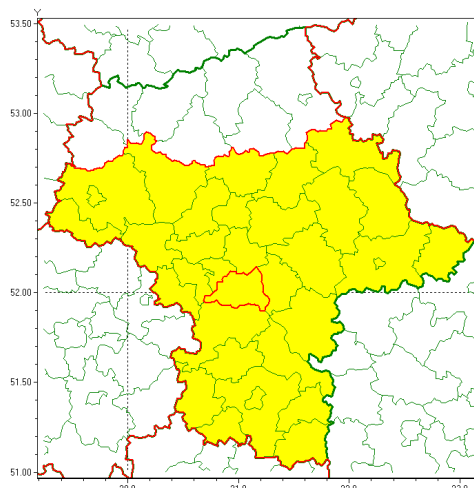

Zasięg ostrzeżenia w województwie

Burze z gradem

Ostrzeżenie meteorologiczne Nr 63

Nazwa biura	IMGW-PIB Centralne Biuro Prognoz Meteorologicznych w Warszawie
Zjawisko/stopień zagrożenia	Burze z gradem/ 1
Obszar	województwo mazowieckie powiat piaseczyński
Ważność	od godz. 11:00 dnia 18.08.2020 do godz. 24:00 dnia 18.08.2020
Przebieg	Prognozuje się wystąpienie burz z opadami deszczu miejscami od 30 mm do 40 mm oraz porywami wiatru do 80 km/h. Miejscami grad.
Prawdopodobieństwo wystąpienia zjawiska(%)	80%
Uwagi	Z uwagi na dynamiczną sytuację, stopień ostrzeżenia może zostać podwyższony.
Dyrektor synoptyk IMGW-PIB	Grażyna Dąbrowska
Godzina i data wydania	godz. 07:46 dnia 18.08.2020
SMS	IMGW-PIB OSTRZEŻENIE: BURZE Z GRADEM/1 mazowieckie/piaseczyński od 11:00/18.08 do 24:00/18.08.2020 deszcz 40 mm, grad, porywy 80 km/h.