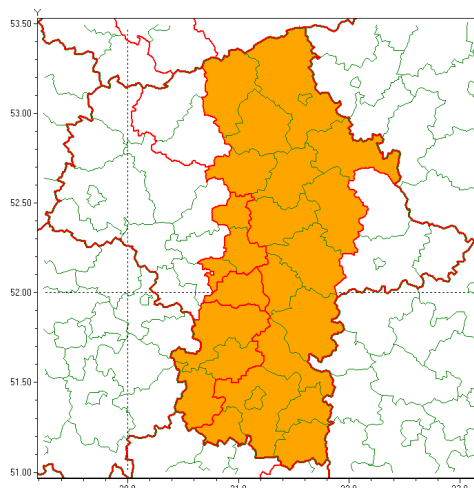

email: meteo.warszawa@imgw.pl

www: www.imgw.pl

Zasięg ostrzeżenia w województwie

Burze z gradem

Ostrzeżenie meteorologiczne Nr 65

Nazwa biura	IMGW-PIB Centralne Biuro Prognoz Meteorologicznych w Warszawie
Zjawisko/stopień zagrożenia	Burze z gradem/ 2
Obszar	województwo mazowieckie powiat piaseczyński
Ważność	od godz. 16:00 dnia 22.08.2020 do godz. 24:00 dnia 22.08.2020
Przebieg	Prognozuje się wystąpienie burz z opadami deszczu miejscami od 20 mm do 30 mm, lokalnie do 40 mm oraz porywami wiatru do 100 km/h. Miejscami grad.
Prawdopodobieństwo wystąpienia zjawiska(%)	75%
Uwagi	Brak.
Dyrektor synoptyk IMGW-PIB	Michał Pilecki
Godzina i data wydania	godz. 12:55 dnia 22.08.2020
SMS	IMGW-PIB OSTRZEŻENIE: BURZE Z GRADEM/2 mazowieckie/piaseczyński od 16:00/22.08 do 24:00/22.08.2020 deszcz 40 mm, porywy 100 km/h, miejscami grad.