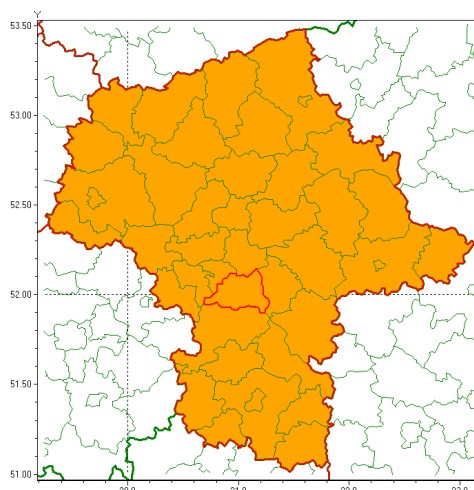

email: meteo.warszawa@imgw.pl

www: www.imgw.pl

Zasięg ostrzeżenia w województwie

Burze z gradem

Ostrzeżenie meteorologiczne Nr 66

Nazwa biura	IMGW-PIB Centralne Biuro Prognoz Meteorologicznych w Warszawie
Zjawisko/stopień zagrożenia	Burze z gradem/ 2
Obszar	województwo mazowieckie powiat piaseczyński
Ważność	od godz. 14:00 dnia 26.08.2020 do godz. 20:00 dnia 26.08.2020
Przebieg	Prognozuje się wystąpienie burz z opadami deszczu do 15 mm, lokalnie do 20 mm oraz porywami wiatru do 90 km/h, punktowo do 110 km/h. Istnieje 30% prawdopodobieństwo wystąpienia incydentalnych porywów do 120 km/h. Miejscami grad.
Prawdopodobieństwo wystąpienia zjawiska(%)	80%
Uwagi	W związku z dynamiczną sytuacją meteorologiczną ostrzeżenie może być aktualizowane.
Dyrektor synoptyk IMGW-PIB	Michał Folwarski
Godzina i data wydania	godz. 07:02 dnia 26.08.2020
SMS	IMGW-PIB OSTRZEŻENIE: BURZE Z GRADEM/2 mazowieckie/piaseczyński od 14:00/26.08 do 20:00/26.08.2020 deszcz 15-20 mm, porywy do 110km/h, 30%prawd. 120 km/h, grad.