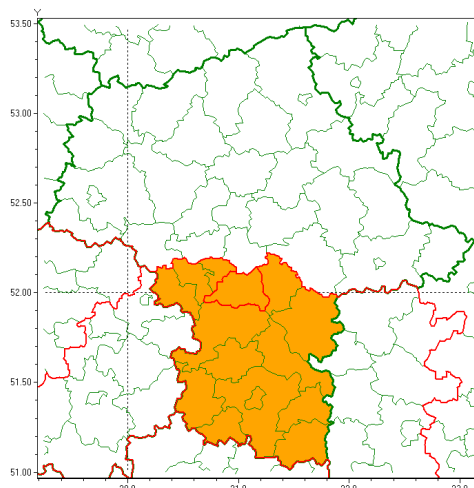

email: meteo.warszawa@imgw.pl

www: www.imgw.pl

Zasięg ostrzeżenia w województwie

Burze z gradem

Ostrzeżenie meteorologiczne Nr 68

Nazwa biura	IMGW-PIB Centralne Biuro Prognoz Meteorologicznych w Warszawie
Zjawisko/stopień zagrożenia	Burze z gradem/ 2
Obszar	województwo mazowieckie powiat piaseczyński
Ważność	od godz. 00:00 dnia 30.08.2020 do godz. 09:00 dnia 30.08.2020
Przebieg	Prognozuje się wystąpienie burz z opadami deszczu do 30 mm, oraz porywami wiatru do 100 km/h. Miejscami grad.
Prawdopodobieństwo wystąpienia zjawiska(%)	85%
Uwagi	Brak.
Dyrektor synoptyk IMGW-PIB	Michał Folwarski
Godzina i data wydania	godz. 12:14 dnia 29.08.2020
SMS	IMGW-PIB OSTRZEŻENIE: BURZE Z GRADEM/2 mazowieckie/piaseczyński od 00:00/30.08 do 09:00/30.08.2020 deszcz do 30 mm, porywy do 100 km/h, grad.