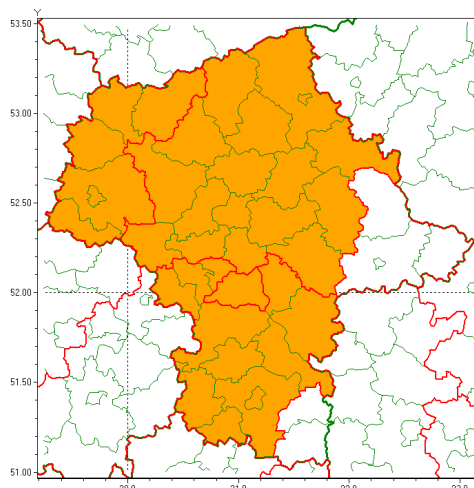

email: meteo.warszawa@imgw.pl

www: www.imgw.pl

Zasięg ostrzeżenia w województwie

Burze z gradem

Ostrzeżenie meteorologiczne Nr 69

Nazwa biura	IMGW-PIB Centralne Biuro Prognoz Meteorologicznych w Warszawie
Zjawisko/stopień zagrożenia	Burze z gradem/ 2
Obszar	województwo mazowieckie powiat piaseczyński
Ważność	od godz. 18:00 dnia 30.08.2020 do godz. 01:00 dnia 31.08.2020
Przebieg	Prognozuje się wystąpienie burz z opadami deszczu do 40 mm, oraz porywami wiatru do 110 km/h. Miejscami grad.
Prawdopodobieństwo wystąpienia zjawiska(%)	80%
Uwagi	Z uwagi na dynamiczną sytuację meteorologiczną ostrzeżenie może ulec aktualizacji.
Dyrektor synoptyk IMGW-PIB	Michał Folwarski
Godzina i data wydania	godz. 07:24 dnia 30.08.2020
SMS	IMGW-PIB OSTRZEŻENIE: BURZE Z GRADEM/2 mazowieckie/piaseczyński od 18:00/30.08 do 01:00/31.08.2020 deszcz do 40 mm, porywy do 110 km/h, grad.