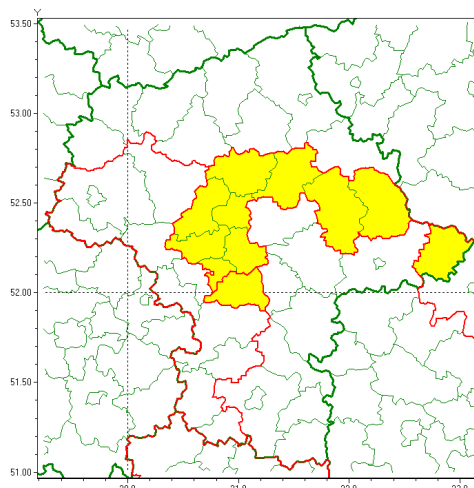

email: meteo.warszawa@imgw.pl

www: www.imgw.pl

Zasięg ostrzeżenia w województwie

Silny deszcz z burzami

Ostrzeżenie meteorologiczne Nr 71

Nazwa biura	IMGW-PIB Centralne Biuro Prognoz Meteorologicznych w Warszawie
Zjawisko/stopień zagrożenia	Silny deszcz z burzami/ 1
Obszar	województwo mazowieckie powiat piaseczyński
Ważność	od godz. 14:00 dnia 26.09.2020 do godz. 15:00 dnia 27.09.2020
Przebieg	Prognozuje się wystąpienie opadów deszczu okresami o natężeniu umiarkowanym i silnym. Prognozowana wysokość opadów za okres ważności Ostrzeżenia - miejscami od 30 mm do 50 mm. W trakcie opadów deszczu w sobotę będzie występować burze z porywami wiatru do 75 km/h. Lokalnie możliwe drobny grad.
Prawdopodobieństwo wystąpienia zjawiska(%)	80%
Uwagi	Ze względu na dynamiczną sytuację pogody możliwa aktualizacja ostrzeżenia.
Dyrektor synoptyk IMGW-PIB	Michał Pilecki
Godzina i data wydania	godz. 09:33 dnia 26.09.2020
SMS	IMGW-PIB OSTRZEŻENIE: DESZCZ i BURZE/1 mazowieckie/piaseczyński od 14:00/26.09 do 15:00/27.09.2020 50 mm; porywy 75 km/h, lokalnie drobny grad.