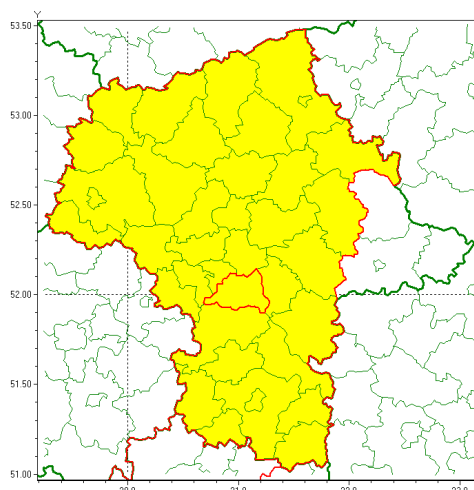

email: meteo.warszawa@imgw.pl

www: www.imgw.pl

Zasięg ostrzeżenia w województwie

Burze z gradem

Ostrzeżenie meteorologiczne Nr 72

Nazwa biura	IMGW-PIB Centralne Biuro Prognoz Meteorologicznych w Warszawie
Zjawisko/stopień zagrożenia	Burze z gradem/ 1
Obszar	województwo mazowieckie powiat piaseczyński
Ważność	od godz. 13:00 dnia 04.10.2020 do godz. 18:00 dnia 04.10.2020
Przebieg	Obserwuje się i nadal prognozuje wystąpienie burz z opadami deszczu do 15 mm, lokalnie do 20 mm oraz porywami wiatru do 80 km/h. Miejscami grad.
Prawdopodobieństwo wystąpienia zjawiska(%)	80%
Uwagi	Brak.
Dyrektor synoptyk IMGW-PIB	Michał Folwarski
Godzina i data wydania	godz. 12:58 dnia 04.10.2020
SMS	IMGW-PIB OSTRZEŻENIE: BURZE Z GRADEM/1 mazowieckie/piaseczyński od 13:00/04.10 do 18:00/04.10.2020 deszcz 15-20 mm, porywy 80 km/h, grad.