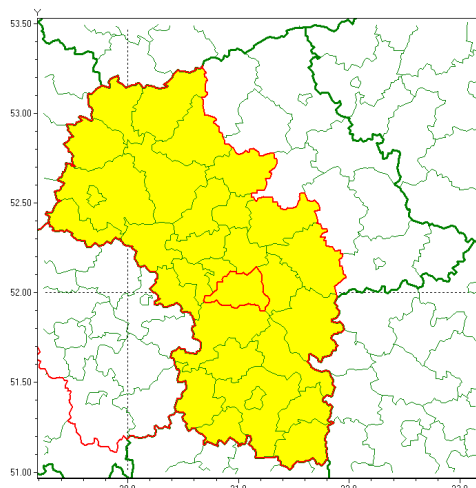

email: meteo.warszawa@imgw.pl

www: www.imgw.pl

Zasięg ostrzeżenia w województwie

Gęsta mgła

Ostrzeżenie meteorologiczne Nr 75

Nazwa biura	IMGW-PIB Centralne Biuro Prognoz Meteorologicznych w Warszawie
Zjawisko/stopień zagrożenia	Gęsta mgła/ 1
Obszar	województwo mazowieckie powiat piaseczyński
Ważność	od godz. 00:00 dnia 20.10.2020 do godz. 09:00 dnia 20.10.2020
Przebieg	Prognozuje się gęste mgły w zasięgu których widzialność wynosi miejscami do 100 m.
Prawdopodobieństwo wystąpienia zjawiska(%)	80%
Uwagi	Brak.
Dyrektor synoptyk IMGW-PIB	Ewa Łapińska
Godzina i data wydania	godz. 11:46 dnia 19.10.2020
SMS	IMGW-PIB OSTRZEŻENIE: MGŁA/1 mazowieckie/piaseczyński od 00:00/20.10 do 09:00/20.10.2020 widzialność 100 m.