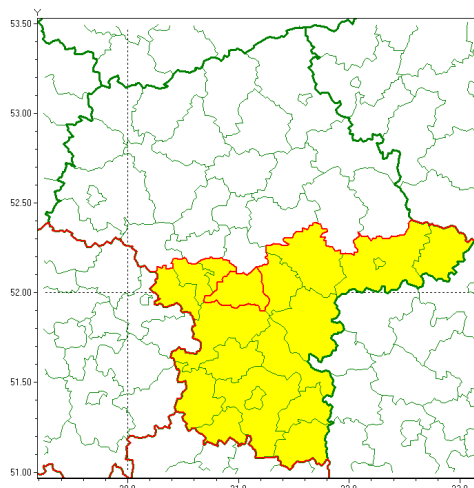

email: meteo.warszawa@imgw.pl

www: www.imgw.pl

Zasięg ostrzeżenia w województwie

Gęsta mgła

Ostrzeżenie meteorologiczne Nr 76

Nazwa biura	IMGW-PIB Centralne Biuro Prognoz Meteorologicznych w Warszawie
Zjawisko/stopień zagrożenia	Gęsta mgła/ 1
Obszar	województwo mazowieckie powiat piaseczyński
Ważność	od godz. 23:00 dnia 24.10.2020 do godz. 09:00 dnia 25.10.2020
Przebieg	Prognozuje się gęste mgły w zasięgu których widzialność wynosi miejscami poniżej 100 m.
Prawdopodobieństwo wystąpienia zjawiska(%)	80%
Uwagi	Brak.
Dyrektor synoptyk IMGW-PIB	Katarzyna Cisiłowska
Godzina i data wydania	godz. 12:10 dnia 24.10.2020
SMS	IMGW-PIB OSTRZEŻENIE: MGŁA/1 mazowieckie/piaseczyński od 23:00/24.10 do 09:00/25.10.2020 widzialność poniżej 100 m.