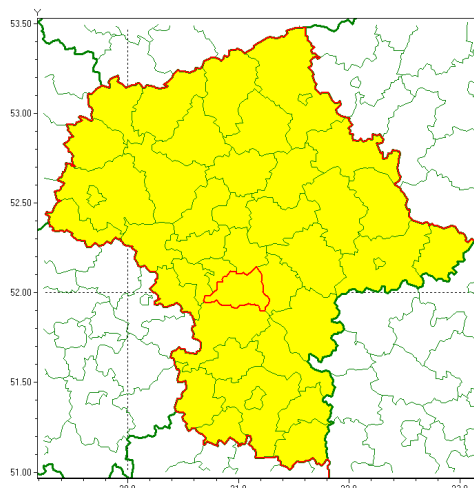

### Zasięg ostrzeżenia w województwie

Gęsta mgła

### Ostrzeżenie meteorologiczne Nr 77

<b>Nazwa biura</b>	IMGW-PIB Centralne Biuro Prognoz Meteorologicznych w Warszawie
<b>Zjawisko/stopień zagrożenia</b>	Gęsta mgła/ 1
<b>Obszar</b>	województwo mazowieckie <b>powiat piaseczyński</b>
<b>Ważność</b>	od godz. 22:00 dnia 03.11.2020 do godz. 10:00 dnia 04.11.2020
<b>Przebieg</b>	Prognozuje się gęste mgły w zasięgu których widzialność może wynosić miejscami do 100 m.
<b>Prawdopodobieństwo wystąpienia zjawiska(%)</b>	80%
<b>Uwagi</b>	Brak.
<b>Dyrektor synoptyk IMGW-PIB</b>	Mariusz Cebula
<b>Godzina i data wydania</b>	godz. 13:25 dnia 03.11.2020
<b>SMS</b>	IMGW-PIB OSTRZEŻENIE: MGŁA/1 mazowieckie/piaseczyński od 22:00/03.11 do 10:00/04.11.2020 widzialność lokalnie do 100 m.