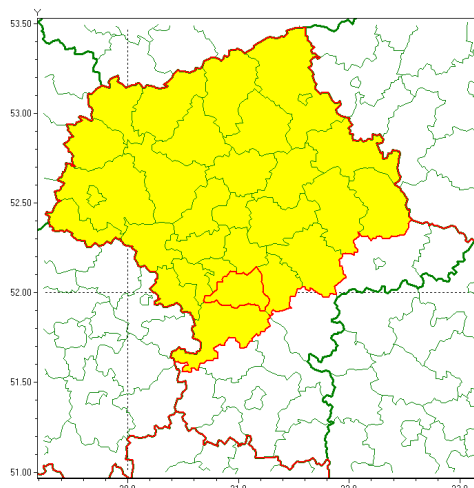

email: meteo.warszawa@imgw.pl

www: www.imgw.pl

Zasięg ostrzeżenia w województwie

Oblodzenie

Ostrzeżenie meteorologiczne Nr 80

Nazwa biura	IMGW-PIB Centralne Biuro Prognoz Meteorologicznych w Warszawie
Zjawisko/stopień zagrożenia	Oblodzenie/ 1
Obszar	województwo mazowieckie powiat piaseczyński
Ważność	od godz. 20:00 dnia 28.11.2020 do godz. 09:00 dnia 29.11.2020
Przebieg	Prognozuje się zamarzanie mokrej nawierzchni dróg i chodników w trakcie i po opadach deszczu ze śniegiem lub mokrego śniegu. Temperatura minimalna od -3°C do -1°C. Temperatura minimalna gruntu lokalnie około -5°C.
Prawdopodobieństwo wystąpienia zjawiska(%)	80%
Uwagi	Brak.
Dyrektor synoptyk IMGW-PIB	Ilona Bazyluk
Godzina i data wydania	godz. 11:45 dnia 28.11.2020
SMS	IMGW-PIB OSTRZEŻENIE: OBLODZENIE/1 mazowieckie/piaseczyński od 20:00/28.11 do 09:00/29.11.2020 temp. min. od -3 st. do -1 st., przy gruncie do -5 st., lisko.