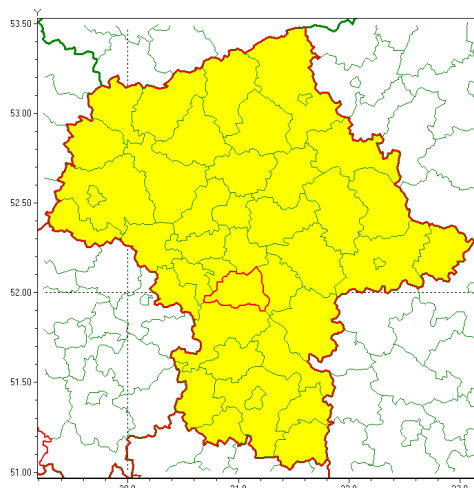

email: meteo.warszawa@imgw.pl

www: www.imgw.pl

Zasięg ostrzeżenia w województwie

Gęsta mgła

Ostrzeżenie meteorologiczne Nr 87

Nazwa biura	IMGW-PIB Centralne Biuro Prognoz Meteorologicznych w Warszawie
Zjawisko/stopień zagrożenia	Gęsta mgła/ 1
Obszar	województwo mazowieckie powiat piaseczyński
Ważność	od godz. 19:00 dnia 16.12.2020 do godz. 09:00 dnia 17.12.2020
Przebieg	Prognozuje się gęste mgły w zasięgu których widzialność wynosi miejscami do 100 m.
Prawdopodobieństwo wystąpienia zjawiska(%)	80%
Uwagi	Brak.
Dyrektor synoptyk IMGW-PIB	Michał Folwarski
Godzina i data wydania	godz. 12:28 dnia 16.12.2020
SMS	IMGW-PIB OSTRZEŻENIE: MGŁA/1 mazowieckie/piaseczyński od 19:00/16.12 do 09:00/17.12.2020 widzialność 100 m.