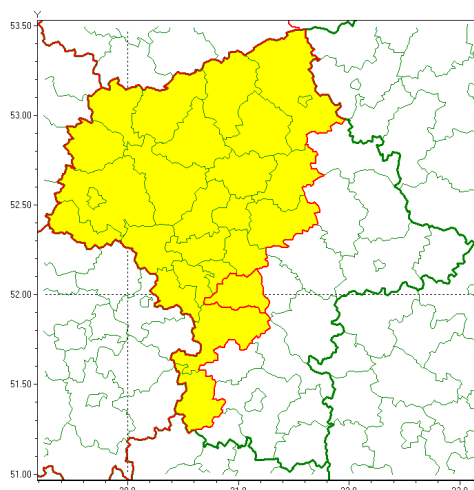

### Zasięg ostrzeżenia w województwie

Gęsta mgła

### Ostrzeżenie meteorologiczne Nr 93

<b>Nazwa biura</b>	IMGW-PIB Centralne Biuro Prognoz Meteorologicznych w Warszawie
<b>Zjawisko/stopień zagrożenia</b>	Gęsta mgła/ 1
<b>Obszar</b>	województwo mazowieckie <b>powiat piaseczyński</b>
<b>Ważność</b>	od godz. 16:00 dnia 31.12.2020 do godz. 06:00 dnia 01.01.2021
<b>Przebieg</b>	Prognozuje się gęste mgły, okresami mroźne, w zasięgu których widzialność może być ograniczona poniżej 200 m. Drogi miejscami śliskie.
<b>Prawdopodobieństwo wystąpienia zjawiska(%)</b>	80%
<b>Uwagi</b>	Brak.
<b>Dyrektor synoptyk IMGW-PIB</b>	Jakub Gawron
<b>Godzina i data wydania</b>	godz. 11:48 dnia 31.12.2020
<b>SMS</b>	IMGW-PIB OSTRZEŻENIE: MGŁA/1 mazowieckie/piaseczyński od 16:00/31.12 do 06:00/01.01.2021 widzialność poniżej 200 m.