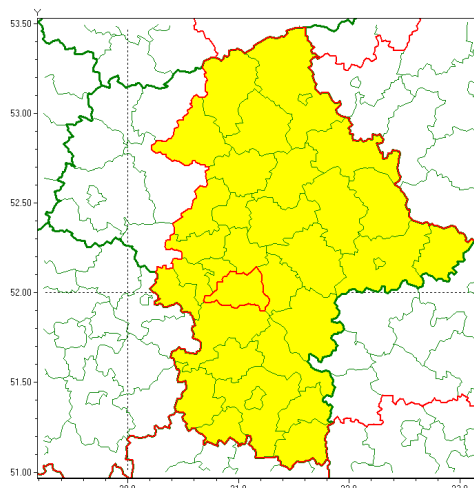

### Zasięg ostrzeżenia w województwie

Opady marznące

### Ostrzeżenie meteorologiczne Nr 85

<b>Nazwa biura</b>	IMGW-PIB Centralne Biuro Prognoz Meteorologicznych w Warszawie
<b>Zjawisko/stopień zagrożenia</b>	Opady marznące/ 1
<b>Obszar</b>	województwo mazowieckie <b>powiat piaseczyński</b>
<b>Ważność</b>	od godz. 09:00 dnia 10.12.2020 do godz. 21:00 dnia 10.12.2020
<b>Przebieg</b>	Prognozuje się wystąpienie słabych opadów marznącego deszczu i deszczu ze śniegiem, lokalnie mrozi, powodujących gołoledź. Strefa opadów stopniowo przemieszcza się z południa na północ.
<b>Prawdopodobieństwo wystąpienia zjawiska(%)</b>	80%
<b>Uwagi</b>	Ostrzeżenie może być kontynuowane z wyższym stopniem.
<b>Dyrektor synoptyk IMGW-PIB</b>	Ilona Bazyluk
<b>Godzina i data wydania</b>	godz. 20:04 dnia 09.12.2020
<b>SMS</b>	IMGW-PIB OSTRZEŻENIE: MARZĄCE OPADY/1 mazowieckie/piaseczyński od 09:00/10.12 do 21:00/10.12.2020 marznące opady, drogi liskie.