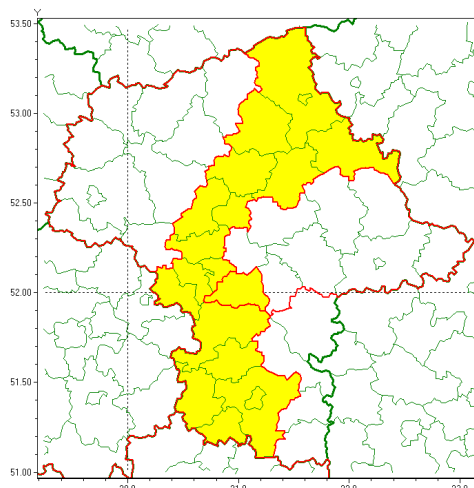

### Zasięg ostrzeżenia w województwie

Opady marznące

### Ostrzeżenie meteorologiczne Nr 90

<b>Nazwa biura</b>	IMGW-PIB Centralne Biuro Prognoz Meteorologicznych w Warszawie
<b>Zjawisko/stopień zagrożenia</b>	Opady marznące/1
<b>Obszar</b>	województwo mazowieckie <b>powiat piaseczyński</b>
<b>Ważność</b>	od godz. 18:00 dnia 20.12.2020 do godz. 09:00 dnia 21.12.2020
<b>Przebieg</b>	Prognozuje się miejscami wystąpienie słabych opadów marzących m.in. powodujących gołoledź.
<b>Prawdopodobieństwo wystąpienia zjawiska(%)</b>	70%
<b>Uwagi</b>	Brak.
<b>Dyrektor synoptyk IMGW-PIB</b>	Katarzyna Cisiłowska
<b>Godzina i data wydania</b>	godz. 16:17 dnia 20.12.2020
<b>SMS</b>	IMGW-PIB OSTRZEŻENIE: MARZĄCE OPADY/1 mazowieckie/piaseczyński od 18:00/20.12 do 09:00/21.12.2020 marzące opady, drogi liskie.