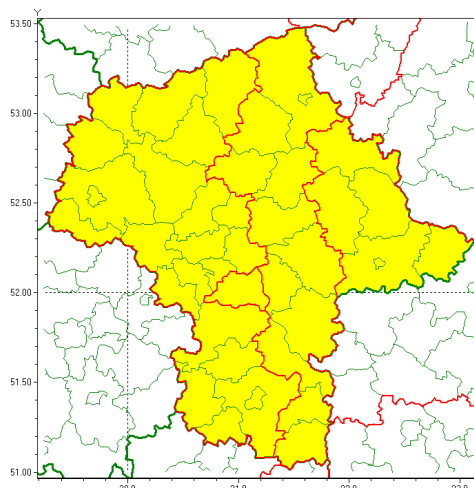

### Zasięg ostrzeżenia w województwie

Oblodzenie

### Ostrzeżenie meteorologiczne Nr 11

|   |   |
|---|---|
| <b>Nazwa biura</b>                                | IMGW-PIB Centralne Biuro Prognoz Meteorologicznych - Wydział w Warszawie  |
| <b>Zjawisko/stopień zagrożenia</b>                | Oblodzenie/ 1   |
| <b>Obszar</b>                                     | województwo mazowieckie <b>powiat piaseczyński</b>  |
| <b>Ważność</b>                                    | od godz. 22:00 dnia 25.01.2021 do godz. 09:00 dnia 26.01.2021   |
| <b>Przebieg</b>                                   | Prognozuje się zamarzanie mokrej nawierzchni dróg i chodników po opadach mokrego śniegu. Temperatura minimalna około -2°C, temperatura minimalna gruntu około -3°C. |
| <b>Prawdopodobieństwo wystąpienia zjawiska(%)</b> | 80%   |
| <b>Uwagi</b>                                      | Brak.   |
| <b>Dyrektor synoptyk IMGW-PIB</b>                 | Michał Folwarski  |
| <b>Godzina i data wydania</b>                     | godz. 13:02 dnia 25.01.2021   |
| <b>SMS</b>  | IMGW-PIB OSTRZEŻENIE: OBLODZENIE/1 mazowieckie/piaseczyński od 22:00/25.01 do 09:00/26.01.2021 temp. min. do -2 st., przy gruncie do -3 st., lisko.                 |