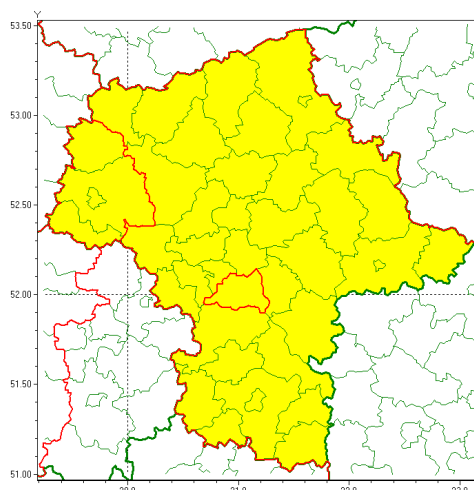

Zasięg ostrzeżenia w województwie

Oblodzenie

Ostrzeżenie meteorologiczne Nr 2

Nazwa biura	IMGW-PIB Centralne Biuro Prognoz Meteorologicznych - Wydział w Warszawie
Zjawisko/stopień zagrożenia	Oblodzenie/ 1
Obszar	województwo mazowieckie powiat piaseczyński
Ważność	od godz. 19:00 dnia 07.01.2021 do godz. 09:00 dnia 08.01.2021
Przebieg	Prognozuje się zamarzanie mokrej nawierzchni dróg i chodników po opadach deszczu ze śniegiem i mokrego śniegu. Temperatura minimalna około -2°C, temperatura minimalna gruntu około -4°C.
Prawdopodobieństwo wystąpienia zjawiska(%)	80%
Uwagi	Brak.
Dyrektor synoptyk IMGW-PIB	Michał Jaworski
Godzina i data wydania	godz. 11:54 dnia 07.01.2021
SMS	IMGW-PIB OSTRZEŻENIE: OBLODZENIE/1 mazowieckie/piaseczyński od 19:00/07.01 do 09:00/08.01.2021 temp. min. od -3 st. do -1 st., przy gruncie do -4 st., lisko.