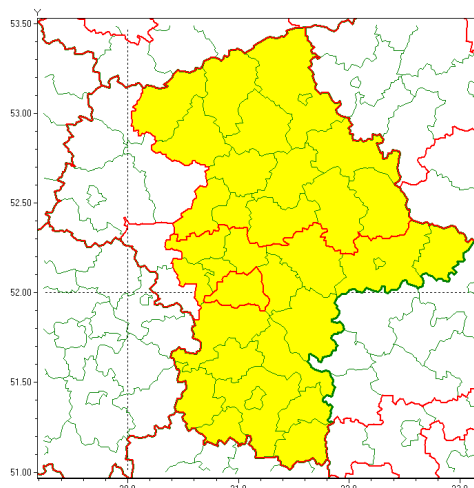

Zasięg ostrzeżenia w województwie

Silny mróz

Ostrzeżenie meteorologiczne Nr 8

Nazwa biura	IMGW-PIB Centralne Biuro Prognoz Meteorologicznych - Wydział w Warszawie
Zjawisko/stopień zagrożenia	Silny mróz/ 1
Obszar	województwo mazowieckie powiat piaseczyński
Ważność	od godz. 01:00 dnia 17.01.2021 do godz. 09:00 dnia 19.01.2021
Przebieg	Prognozuje się temperatury minimalne w nocy z 16/17.01. od -20°C na północy do -15°C na południu, w nocy z 17/18.01. od -21°C na północy do -16°C na południu oraz w nocy z 18/19.01. od -18°C do -15°C. Temperatura maksymalna w dzień od -14°C do -12°C. Wiatr o średniej prędkości od 10 km/h do 20 km/h.
Prawdopodobieństwo wystąpienia zjawiska(%)	85%
Uwagi	Brak.
Dyrektor synoptyk IMGW-PIB	Michał Folwarski
Godzina i data wydania	godz. 13:02 dnia 16.01.2021
SMS	IMGW-PIB OSTRZEŻENIE: MRÓZ/1 mazowieckie/piaseczyński od 01:00/17.01 do 09:00/19.01.2021 temp. min -21 st, temp. maks -12 st, wiatr 10-20 km/h.
Opracowanie niniejsze i jego format, jako przedmiot prawa autorskiego podlega ochronie prawnej, zgodnie z przepisami ustawy z dnia 4 lutego 1994r o prawie autorskim i prawach pokrewnych (dz. U. z 2006 r. Nr 90, poz. 631 z późn. zm.). Wszelkie dalsze udostępnianie, rozpowszechnianie (przedruk, kopiowanie, wiadomości sms) jest dozwolone wyłącznie w formie dosłownej z bezwzględnym wskazaniem źródła informacji tj. IMGW-PIB.	