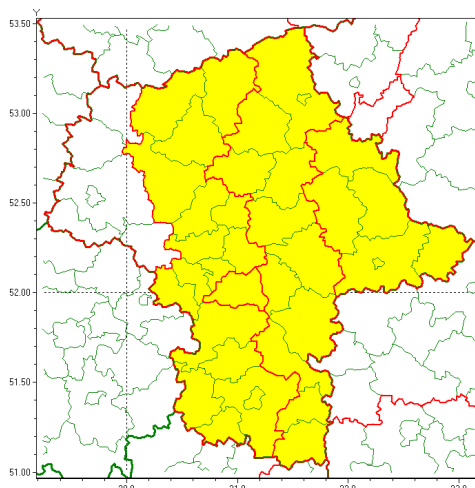

email: meteo.warszawa@imgw.pl

www: www.imgw.pl

Zasięg ostrzeżenia w województwie

Zawieje/zamiecie śnieżne

Ostrzeżenie meteorologiczne Nr 12

Nazwa biura	IMGW-PIB Centralne Biuro Prognoz Meteorologicznych - Wydział w Warszawie
Zjawisko/stopień zagrożenia	Zawieje/zamiecie śnieżne/ 1
Obszar	województwo mazowieckie powiat piaseczyński
Ważność	od godz. 23:00 dnia 25.01.2021 do godz. 23:00 dnia 26.01.2021
Przebieg	Przewiduje się zawieje i zamiecie śnieżne spowodowane przez północno-zachodni i zachodni wiatr o średniej prędkości od 20 km/h do 35 km/h, w porywach do 60 km/h oraz okresami opadów śniegu.
Prawdopodobieństwo wystąpienia zjawiska(%)	80%
Uwagi	Brak.
Dyrektor synoptyk IMGW-PIB	Michał Folwarski
Godzina i data wydania	godz. 14:02 dnia 25.01.2021
SMS	IMGW-PIB OSTRZEŻENIE: ZAMIEĆ ŚNIEŻNA/1 mazowieckie/piaseczyński od 23:00/25.01 do 23:00/26.01.2021 wiatr do 35 km/h, porywy do 60 km/h.