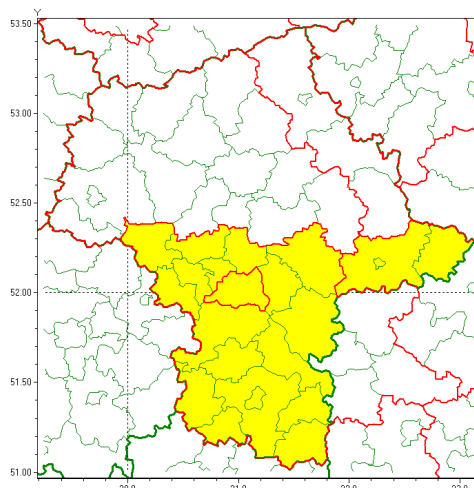

email: meteo.warszawa@imgw.pl

www: www.imgw.pl

Zasięg ostrzeżenia w województwie

Zawieje/zamiecie śnieżne

Ostrzeżenie meteorologiczne Nr 7

Nazwa biura	IMGW-PIB Centralne Biuro Prognoz Meteorologicznych - Wydział w Warszawie
Zjawisko/stopień zagrożenia	Zawieje/zamiecie śnieżne/ 1
Obszar	województwo mazowieckie powiat piaseczyński
Ważność	od godz. 11:30 dnia 16.01.2021 do godz. 22:30 dnia 16.01.2021
Przebieg	Przewiduje się zawieje i zamiecie śnieżne spowodowane przez północno-zachodni i zachodni wiatr o średniej prędkości od 25 km/h do 40 km/h, w porywach do 60 km/h oraz okresami opadniegu.
Prawdopodobieństwo wystąpienia zjawiska(%)	80%
Uwagi	Brak.
Dyrektor synoptyk IMGW-PIB	Mariusz Cebula
Godzina i data wydania	godz. 07:18 dnia 16.01.2021
SMS	IMGW-PIB OSTRZEŻENIE: ZAMIEĆ ŚNIEŻNA/1 mazowieckie/piaseczyński od 11:30/16.01 do 22:30/16.01.2021 wiatr 40 km/h, porywy 60 km/h.