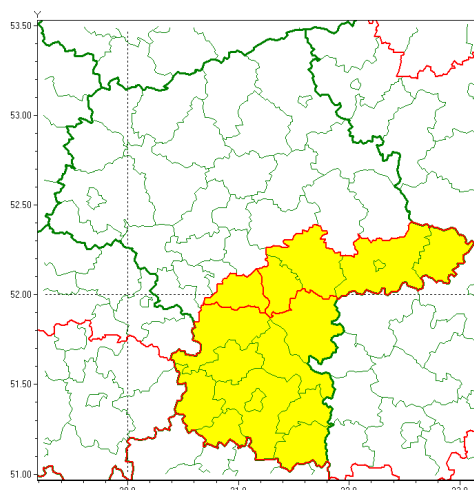

email: meteo.warszawa@imgw.pl

www: www.imgw.pl

Zasięg ostrzeżenia w województwie

Oblodzenie

Ostrzeżenie meteorologiczne Nr 16

Nazwa biura	IMGW-PIB Centralne Biuro Prognoz Meteorologicznych - Wydział w Warszawie
Zjawisko/stopień zagrożenia	Oblodzenie/ 1
Obszar	województwo mazowieckie powiat piaseczyński
Ważność	od godz. 15:00 dnia 04.02.2021 do godz. 09:00 dnia 05.02.2021
Przebieg	Prognozuje się zamarzanie mokrej nawierzchni dróg i chodników po opadach deszczu, deszczu ze mrogiem i mokrego mrogu. Temperatura minimalna od -12°C na północnym-wschodzie regionu do -6°C na południu, temperatura minimalna gruntu odpowiednio od -13°C do -10°C. Temperatuury ujemne będą się równie utrzymywały w ciągu dnia.
Prawdopodobieństwo wystąpienia zjawiska(%)	85%
Uwagi	Brak.
Dyrektor synoptyk IMGW-PIB	Michał Jaworski
Godzina i data wydania	godz. 12:38 dnia 04.02.2021
SMS	IMGW-PIB OSTRZEŻENIE: OBLODZENIE/1 mazowieckie/piaseczyński od 15:00/04.02 do 09:00/05.02.2021 temp. min. od -12 st. do -6 st., przy gruncie do -11 st., lisko.