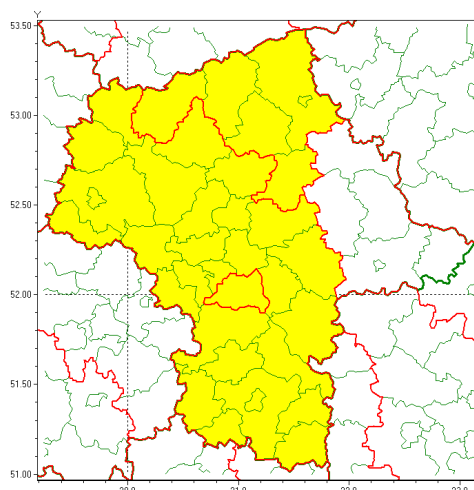

### Zasięg ostrzeżenia w województwie

Opady marznące

### Ostrzeżenie meteorologiczne Nr 25

<b>Nazwa biura</b>	IMGW-PIB Centralne Biuro Prognoz Meteorologicznych - Wydział w Warszawie
<b>Zjawisko/stopień zagrożenia</b>	Opady marznące/1
<b>Obszar</b>	województwo mazowieckie <b>powiat piaseczyński</b>
<b>Ważność</b>	od godz. 08:00 dnia 19.02.2021 do godz. 23:00 dnia 19.02.2021
<b>Przebieg</b>	Prognozuje się miejscami wystąpienie słabych opadów marznącego deszczu oraz mroźki powodujących gołoledź.
<b>Prawdopodobieństwo wystąpienia zjawiska(%)</b>	90%
<b>Uwagi</b>	Brak.
<b>Dyrektor synoptyk IMGW-PIB</b>	Michał Folwarski
<b>Godzina i data wydania</b>	godz. 13:56 dnia 18.02.2021
<b>SMS</b>	IMGW-PIB OSTRZEŻENIE: MARZNĄCE OPADY/1 mazowieckie/piaseczyński od 08:00/19.02 do 23:00/19.02.2021 marznące opady, drogi liskie.